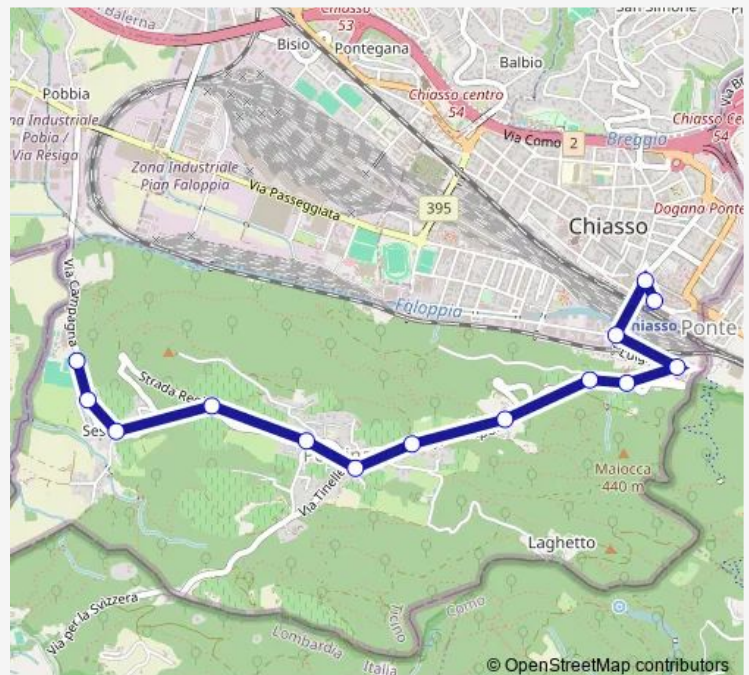

Chiasso, al Sasso

Chiasso, Via Favre

Chiasso, Piazza Indipendenza

Chiasso, Stazione

Route schedule

Seseglio, Centro sportivo — Chiasso, Stazione

Monday 07:00-20:30

Tuesday 07:00-20:30

Wednesday 07:00-20:30

Thursday 07:00-20:30

Friday 07:00-22:30

Saturday 06:30-22:30

Sunday 08:30-18:30

Route info

Direction: Seseglio, Centro sportivo

Stops: 14

Trip Duration: 0 hour 14 min

511 — B 511

BusMaps

Direction

Chiasso, Stazione — Seseglio, Centro sportivo

14 stops

[Open route schedule](#)

Chiasso, Stazione

Wednesday 06:00

Thursday 06:00

Friday 06:00

Saturday —

Sunday —

Route info

Direction: Seseglio, Centro sportivo

Stops: 14