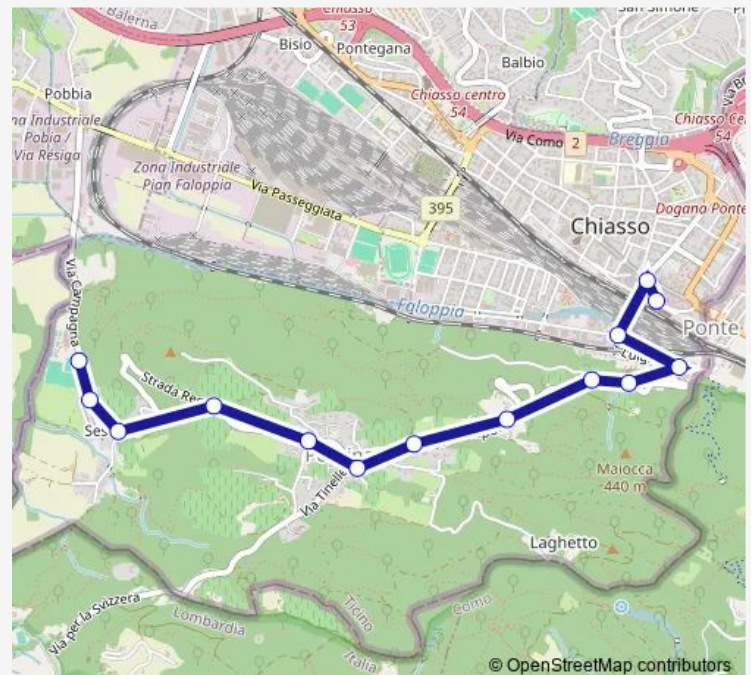

Chiasso, Piazza Indipendenza

Chiasso, Stazione

### Route schedule

Seseglio, Centro sportivo — Chiasso, Stazione

Monday 07:00-20:30

Tuesday 07:00-20:30

Wednesday 07:00-20:30

Thursday 07:00-20:30

Friday 07:00-22:30

Saturday 06:30-22:30

### Route info

Direction: Seseglio, Centro sportivo

Stops: 14

Trip Duration: 0 hour 14 min

511 — B 511

BusMaps

## Direction

Chiasso, Stazione — Seseglio, Centro sportivo

14 stops

[Open route schedule](#)

Chiasso, Stazione

Chiasso, Piazza Indipendenza

Chiasso, Via Favre

Chiasso, al Sasso