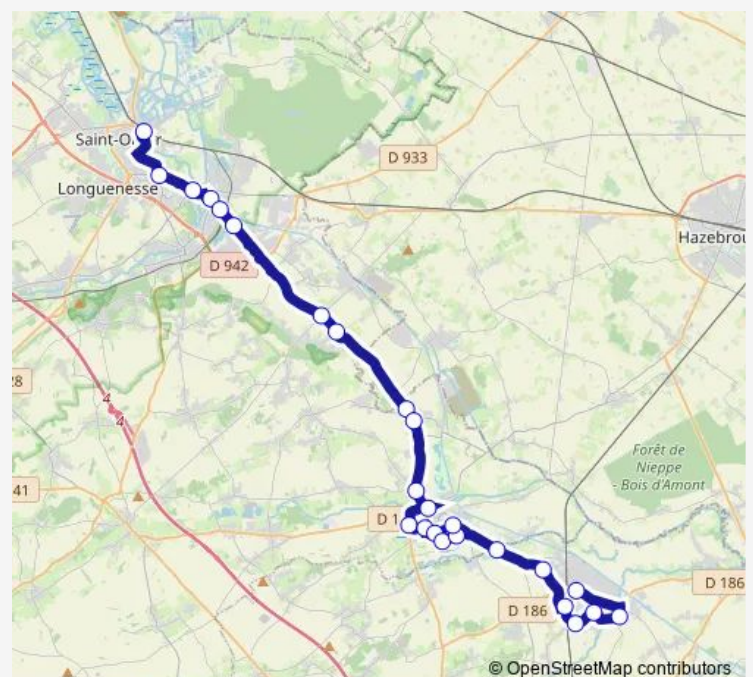

### Direction

Gare (Saint-Omer) — La Poste (Isbergues)

25 stops

[Open route schedule](#)

Gare (Saint-Omer)

Gendarmerie (Longuenesse)

Cimetière (Arques)

Centre Ville (Arques)

### Route schedule

Gare (Saint-Omer) — La Poste (Isbergues)

Monday	06:30-18:12
Tuesday	06:30-18:12
Wednesday	06:30-18:12
Thursday	06:30-18:12
Friday	06:30-18:12
Saturday	06:30-18:12
Sunday	—

### Route info

Direction: Gare (Saint-Omer)

Stops: 25

Trip Duration: 1 hour 1 min

Berguette Mairie annexe (Isbergues)

Berguette Roselière (Isbergues)

Eglise (Guarbecque)

La Poste (Isbergues)

**Direction**

Molinghem Gare (Isbergues) — Gare (Saint-Omer)

25 stops

[Open route schedule](#)

Molinghem Gare (Isbergues)

Berguette Mairie annexe (Isbergues)

Berguette Roselière (Isbergues)

Eglise (Guarbecque)