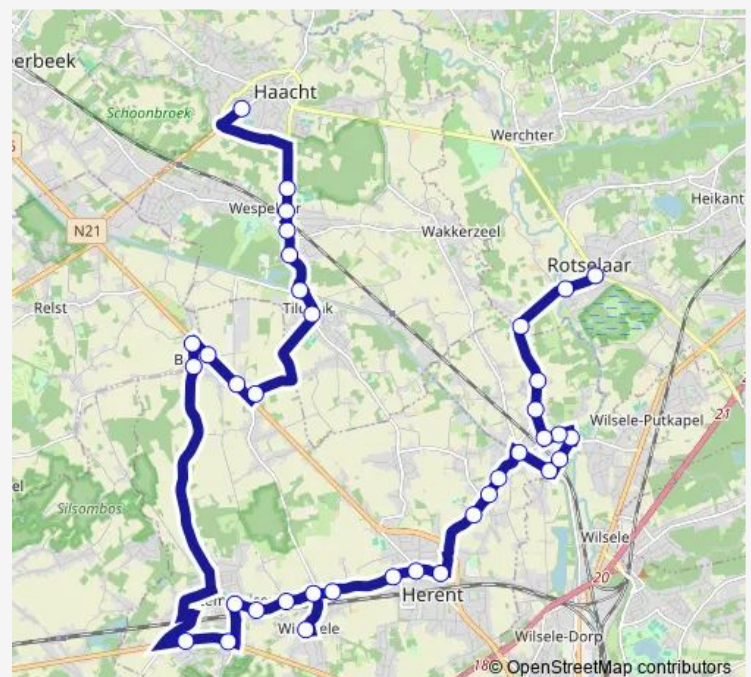

Herent Wijk Den Bremt

Herent Dorp

Herent De Wildeman

Herent Provijnstraat

Herent Karrestraat

Herent Wijgmaalsestwg

Wijgmaal Vaartbrug

Wijgmaal Remytoren

Wijgmaal Station

Route schedule

Haacht Don Bosco — Rotselaar Dorp

Monday 12:10

Tuesday 12:10

Wednesday 12:10

Thursday 12:10

Friday 12:10-15:50

Saturday —

Sunday —

Route info

Direction: Haacht Don Bosco

Stops: 29

Trip Duration: 0 hour 39 min

Wijgmaal Sportcentrum

Wijgmaal Sint-Hadrianuskerk

Wijgmaal Korte Dolagestraat

Wijgmaal Klooster

Wijgmaal Rotselaarsestwg 84

Rotselaar Vrijheidsstraat

Rotselaar Molen

Rotselaar Dorp

Direction

Haacht Don Bosco — Rotselaar Dorp