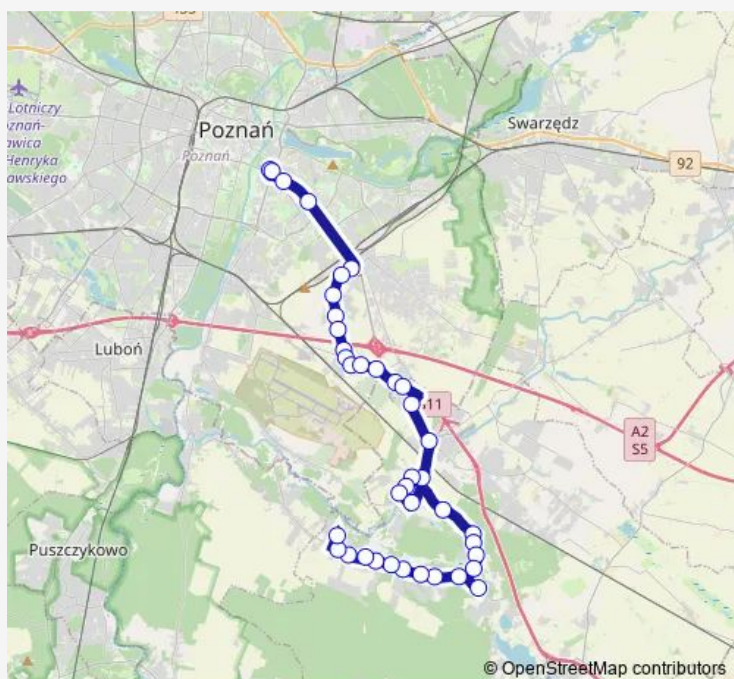

Thursday 05:10-23:05

Friday 05:10-23:05

Saturday —

Sunday —

Route info

Direction: Rondo Rataje

Stops: 39

Trip Duration: 0 hour 54 min

511 — Rondo Rataje - Kamionki Klonowa|Kamionki Klonowa - Rondo Rataje

Szczytniki/Pętla

Szczytniki/Nad Wodą

Koninko/Las

Borowiec/Las

Borowiec/Dębowa

Borowiec/Rekreacyjna

Borowiec/Łąkowa

Borowiec/Szkoła

Borowiec/Deszczowa

Borowiec/Pod Borem

Borowiec/Kurkowa

Borowiec/Borówkowa

Kamionki/Lisia

Kamionki/Lotnicza

Kamionki/Pętla