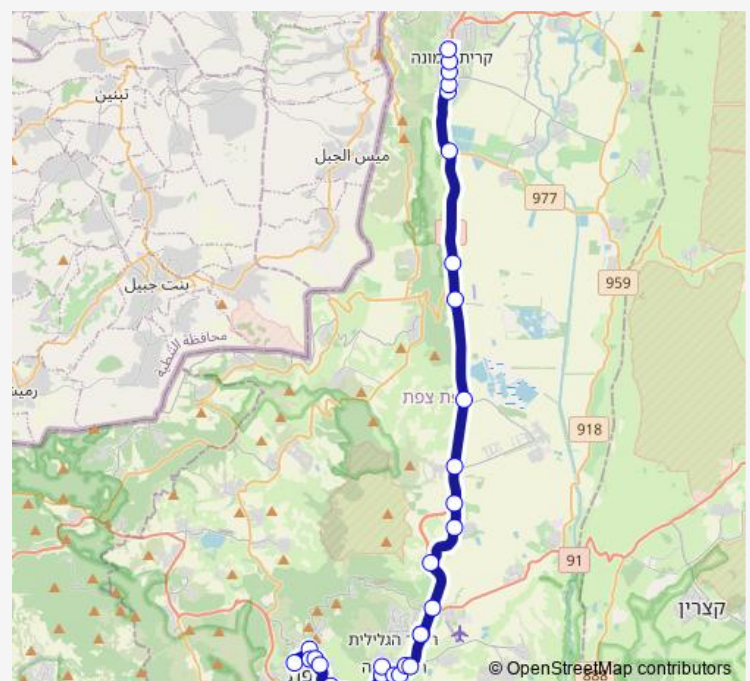

Thursday 06:30-21:00

Friday 08:15-15:15

Saturday 18:00-22:30

Sunday 06:30-22:30

Route info

Direction: ת. מרכזית ק'ש/רציפים

Stops: 28

Trip Duration: 0 hour 58 min

Direction

ת. מרכזית ק'ש/רציפים — ת. מרכזית צפת/הורדה

39 stops

[Open route schedule](#)

ת. מרכזית ק'ש/רציפים

תל חי/סיני

תל חי/יצחק שדה

תל חי/ברזילי

צומת איילת השחר

צומת מחניים

פרי הגליל/דרך הבנים

אזור התעשייה/דרך הבנים

דרך הבנים/הירדן

צה'ל/ההסתדרות

יצחק שמיר/רמב"ם

הנשיא וייצמן/צה'ל

צומת שמורת החולה

אגמון החולה

צומת כ'ח

צומת גומא

תל חי/90

Route schedule

ת. מרכזית צפת/רציפים — ת. מרכזית ק'ש/הורדה

Monday 05:30-23:30