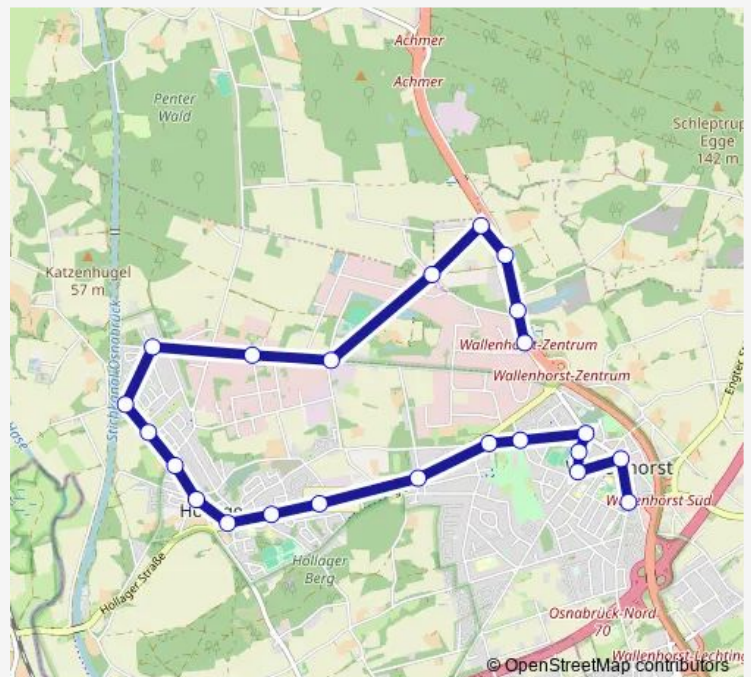

Hollage Zentrum

Hollage Kirche

Hollage Jägerstraße

Hollage Im Felde

Hollage Brockhauser Straße

Hollage Iserfeld

Route schedule

Wallenhorst Schulzentrum — Hollage Iserfeld

Monday 13:30

Tuesday 13:30

Wednesday 13:30

Thursday 13:30

Friday 13:30

Saturday —

Sunday —

Route info

Direction: Wallenhorst Schulzentrum

Stops: 18

Trip Duration: 0 hour 25 min

Direction

Wallenhorst In der Stroth — Wallenhorst Schulzentrum

23 stops

[Open route schedule](#)

Wallenhorst In der Stroth

Wallenhorst Sandgrube

Wallenhorst Hörnschen Knapp

Wallenhorst Dreskamp

Wallenhorst Kampholt

Hollage Pollerweg

Hollage Siemensstraße

Hollage Mühlenkamp

Hollage Stephansring