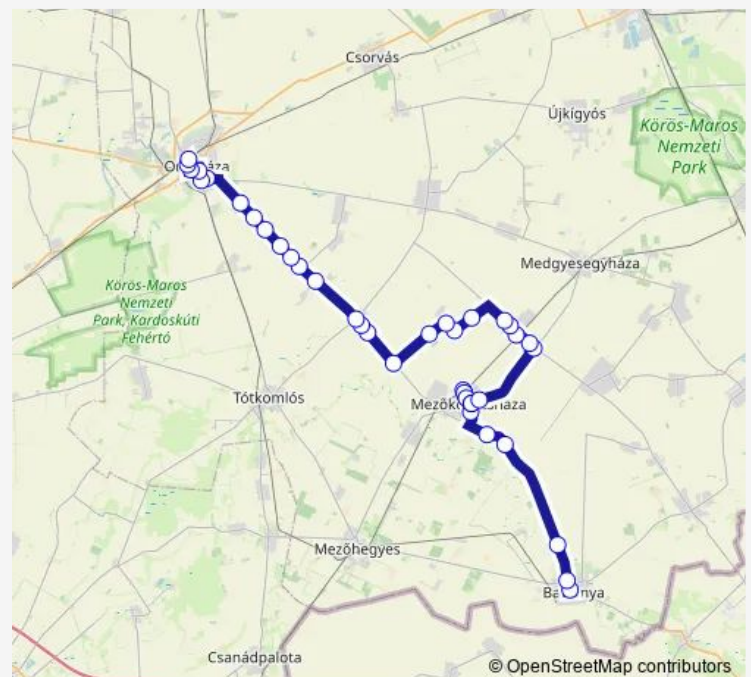

Pusztaszőlős

Pusztaszőlősi elágazás

Orosháza, pusztaföldvári elágazás

Orosháza, Tatársánci iskola

Orosháza, Tatársánc, 7-es kilométerkő

Route schedule

Mezőkovácsháza, autóbusz-állomás — Orosháza, autóbusz-állomás

Monday	05:20
Tuesday	05:20
Wednesday	05:20
Thursday	05:20
Friday	05:20
Saturday	—
Sunday	—

Route info

Direction: Mezőkovácsháza, autóbusz-állomás

Stops: 29

Trip Duration: 1 hour 10 min

Orosháza, vetőmagüzem