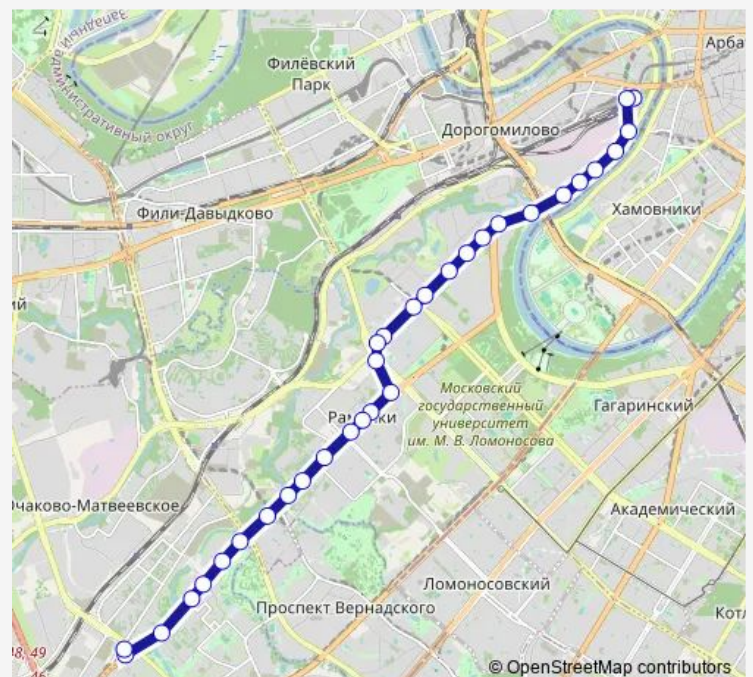

### Route info

Direction: Киевский вокзал

Stops: 32

Trip Duration: 0 hour 41 min

■ м17 — Метро «Озёрная» - Киевский вокзал

Метро «Раменки»

Мичуринский проспект, 54

Мичуринский проспект, 58