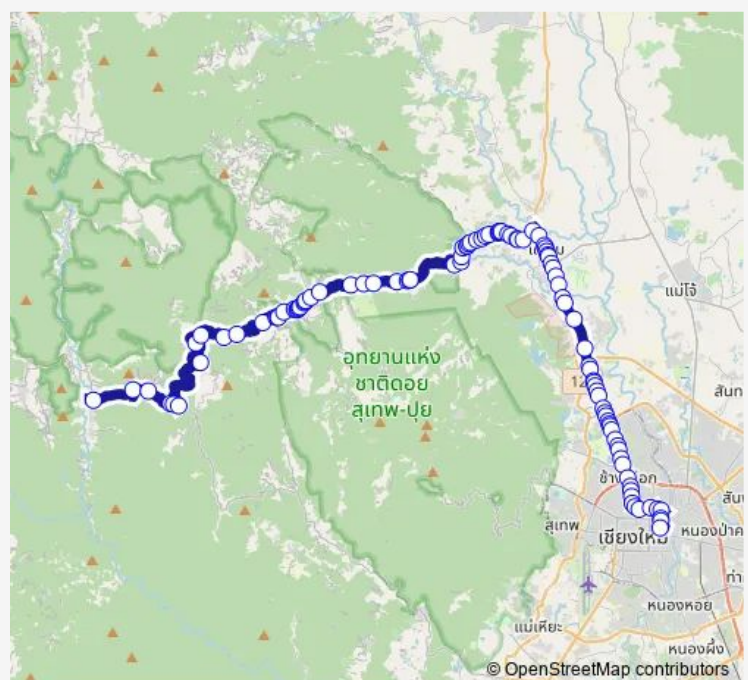

### Route schedule

ฝั่งตรงข้าม ร.ร. สะเมิงพิทยาคม Opposite Samoeng Pittayakhom School — จุดจอดรถสายสะเมิง Samoeng bus station

Monday	06:00
Tuesday	06:00
Wednesday	06:00
Thursday	06:00
Friday	06:00
Saturday	06:00
Sunday	06:00

### Route info

Direction: ฝั่งตรงข้าม ร.ร. สะเมิงพิทยาคม Opposite Samoeng Pittayakhom School

Stops: 101

Trip Duration: 2 hour 30 min

S\_T — Samoeng\_Tai

BusMaps

ฝั่งตรงข้ามวัดใหม่ศรีม่วงคำ Opposite Wat Mai Si Muang Kham