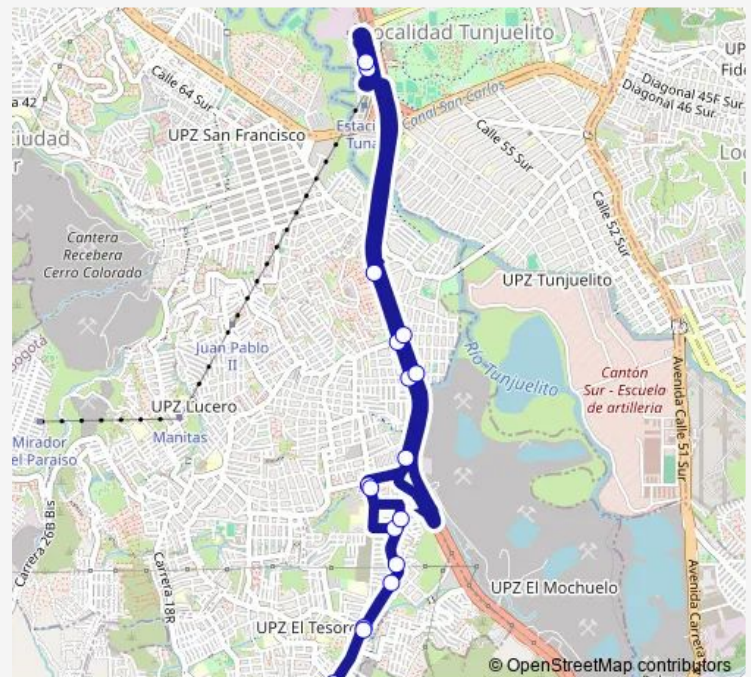

KR 17A - CL 80B Sur

KR 17A - CL 81C Sur

KR 17A - CL 80C Sur

KR 17 A - CL 78C Sur

KR 17 A - CL 75 Sur

KR 17A - CL 73A Sur

KR 17F - CL 71 Sur

AV. Boyacá - CL 65A Sur

AV. Boyacá - CL 64 Sur

Portal Tunal

Portal Tunal

### Route schedule

KR 17F - CL 70C Sur — Portal Tunal

Monday 03:27-05:45

Tuesday 03:27-05:45

Wednesday 03:27-05:45

Thursday 03:27-05:45

Friday 03:27-05:45

Saturday 03:31-04:20

### Route info

Direction: KR 17F - CL 70C Sur

Stops: 15

Trip Duration: 0 hour 33 min