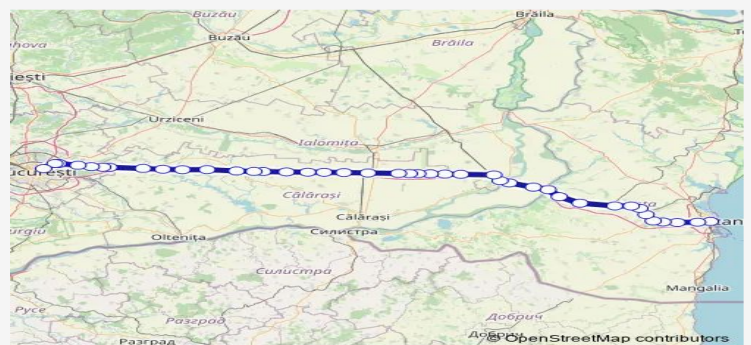

Rail R: Constanța - București Obor R: Constanța - Palas - Valul lui Traian Hm. - Murfatlar h. - Basarabi - Poarta Albă h. - Dorobanțu - Castelu h. - Medgidia - Mircea Vodă Hm. - Saligny - Cernavodă Pod - Dunărea Hm. - Ovidiu Hm. - Ramificația Borcea Hm. - Fetești - Bărăganu Hm. - Ștefan cel Mare h. - Jegălia - Recolta h. - Perișoru Hm. - Ogoarele h - Ciulnița - Ivănești h, - Dragoș Vodă Hm. - Bogdana h. - Dâlga h. - Dor Mărunt Hm. - Dor Mărunt Sat h. - Lehliu - Preasna h. - Sărulești - Mostiștea h. - Fundulea Hm. - Islaz h. - Brănești Hm. - Brănești Sat h. - Pasărea - Pantelimon - Pantelimon Sud h. - București Obor

Cernavodă Pod

Dunărea Hm.

Ovidiu Hm.

Ramificația Borcea Hm.

Route schedule

Constanța — București Obor

Monday	06:00
Tuesday	06:00
Wednesday	06:00
Thursday	06:00
Friday	06:00
Saturday	—
Sunday	—

Route info

Direction: Constanța

Stops: 41

Trip Duration: 3 hour 53 min

Fetești

Bărăganu Hm.

Ștefan cel Mare h.

Jegălia

Recolta h.

Perișoru Hm.

Ogoarele h

Ciulnița

Ivănești h,

Dragoș Vodă Hm.

Bogdana h.

Dâlga h.

Dor Mărunt Hm.