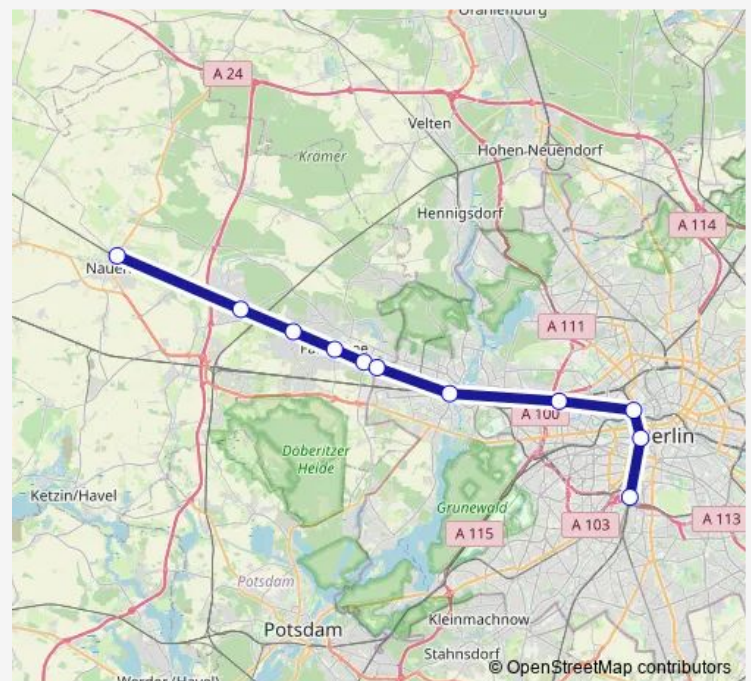

Nauen

Route schedule

Berlin Südkreuz — Nauen

Monday 06:41

Tuesday 06:41

Wednesday 06:41

Thursday 06:41

Friday 06:41

Saturday —

Sunday —

Route info

Direction: Berlin Südkreuz

Stops: 11

Trip Duration: 0 hour 52 min

■ RB14

BusMaps

Direction

Nauen — Berlin Südkreuz

11 stops

[Open route schedule](#)

Nauen

Brieselang

Finkenkrug

Falkensee

Seegefeld

Albrechtshof

Berlin-Spandau

Berlin Jungfernheide

Berlin Hbf

Berlin Potsdamer Platz

Berlin Südkreuz

Route schedule