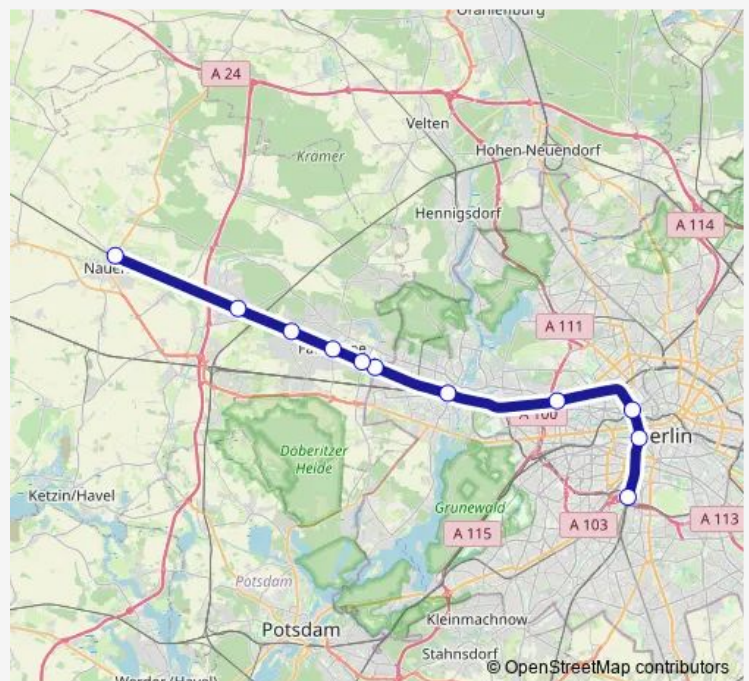

S Spandau Bhf (Berlin)

S+U Jungfernheide Bhf (Berlin)

S+U Berlin Hauptbahnhof

S+U Potsdamer Platz Bhf (Berlin)

S Südkreuz Bhf (Berlin)

Route schedule

Wustermark, Bahnhof — S Südkreuz Bhf (Berlin)

Monday 16:38

Tuesday 16:38

Wednesday 16:38

Thursday 16:38

Friday 16:38

Saturday 16:38

Sunday 16:38

Route info

Direction: Wustermark, Bahnhof

Stops: 7

Trip Duration: 0 hour 39 min

■ RB14

BusMaps

Direction

Nauen, Bahnhof — S Südkreuz Bhf (Berlin)

11 stops

[Open route schedule](#)