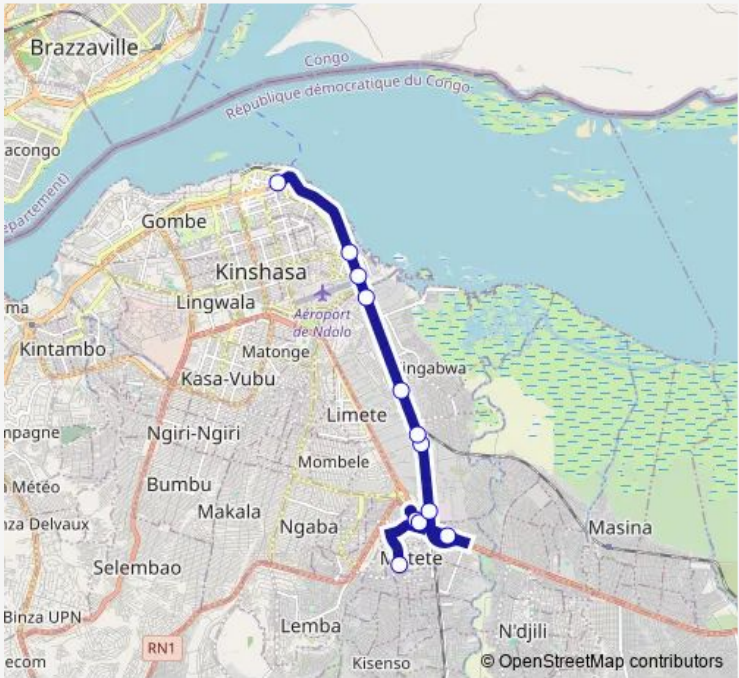

Bus Gombe Centre Ville_ TO _ Matete

[Go to website](#)

Direction
 Inconnu — Inconnu

12 stops

[Open route schedule](#)

- Inconnu
- Inconnu
- Inconnu
- Inconnu
- Inconnu
- Inconnu
- Tp
- Inconnu
- Inconnu
- Inconnu
- Inconnu
- Inconnu

Route schedule
 Inconnu — Inconnu

Monday	17:47
Tuesday	17:47
Wednesday	17:47
Thursday	17:47
Friday	17:47
Saturday	—
Sunday	—

Route info

Direction: Inconnu

Stops: 12

Trip Duration: 0 hour 21 min

■ Gombe Centre Ville_ TO _ Matete **BusMaps**