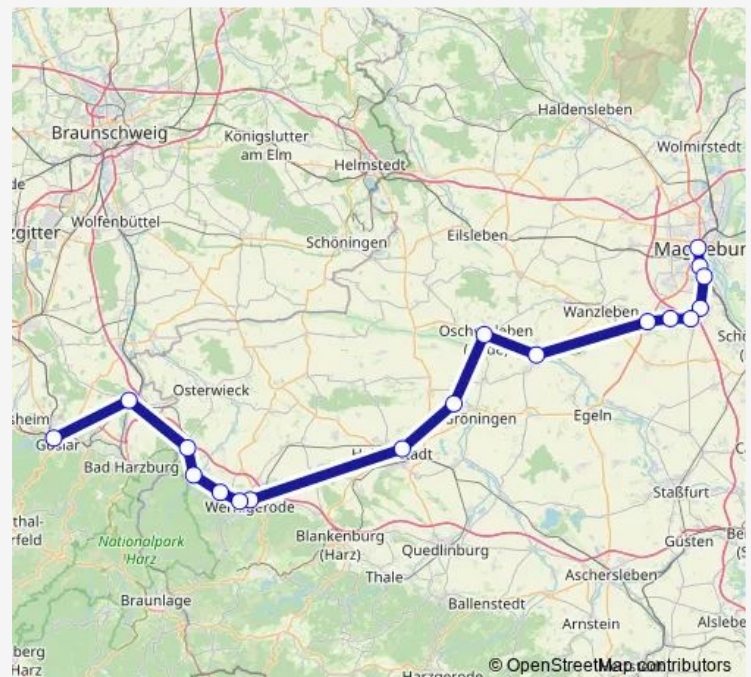

Rail RE21

[Go to website](#)

Direction

Goslar — Magdeburg Hbf

18 stops

[Open route schedule](#)

Goslar
Vienenburg
Stapelburg
Ilsenburg
Darlingerode
Wernigerode Elmowerk
Wernigerode Hbf
Halberstadt Hbf
Nienhagen(Halberst)
Oschersleben(Bode)
Hadmersleben
Langenweddingen
Osterweddingen
Dodendorf
Beyendorf
Magdeburg Sket Industriepark
Magdeburg-Buckau
Magdeburg Hbf

Route schedule

Goslar — Magdeburg Hbf

Monday	07:05-23:05
Tuesday	07:05-23:05
Wednesday	07:05-23:05
Thursday	07:05-23:05
Friday	07:05-23:05
Saturday	07:05-23:05
Sunday	07:05-23:05

Route info

Direction: Goslar

Stops: 18

Trip Duration: 1 hour 53 min

RE21

Direction

Ilsenburg — Magdeburg Hbf

16 stops

[Open route schedule](#)

Ilsenburg

Darlingerode

Wernigerode Elmowerk

Wernigerode Hbf

Heudeber-Danstedt

Halberstadt Hbf

Nienhagen(Halberst)

Oschersleben(Bode)

Hadmersleben