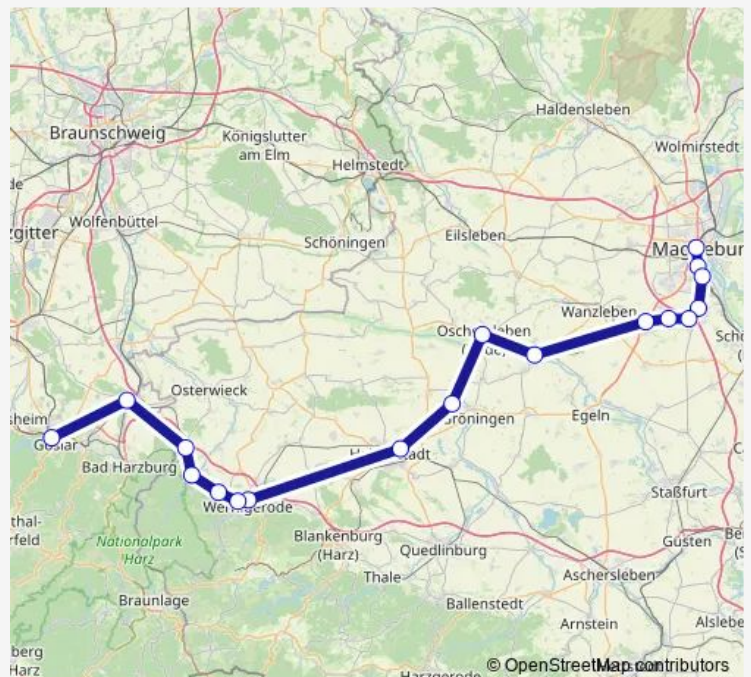

Rail Re21

[Go to website](#)

Direction

Goslar — Magdeburg Hbf

18 stops

[Open route schedule](#)

Goslar

Vienenburg

Route schedule

Goslar — Magdeburg Hbf

Monday	07:05-23:05
Tuesday	07:05-23:05
Wednesday	07:05-23:05
Thursday	07:05-23:05
Friday	07:05-23:05
Saturday	07:05-23:05
Sunday	07:05-23:05

Route info

Direction: Goslar

Stops: 18

Trip Duration: 1 hour 52 min

Direction

Ilsenburg — Magdeburg Hbf

16 stops

[Open route schedule](#)

Ilsenburg

Darlingerode

Wernigerode Elmowerk

Wernigerode Hbf

Heudeber-Danstedt

Halberstadt Hbf

Nienhagen(Halberst)

Oschersleben(Bode)

Hadmersleben

Langenweddingen