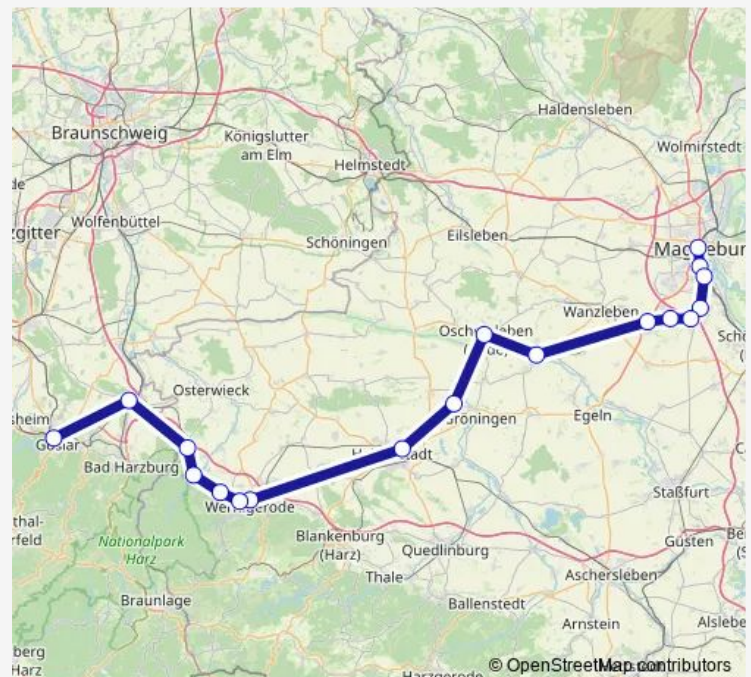

Stapelburg

Ilsenburg

Darlingerode

Wernigerode Elmowerk

Wernigerode Hbf (Hsb)

Halberstadt Hbf

Nienhagen(Halberst)

Oschersleben(Bode)

Route schedule

Goslar, Bahnhof — Magdeburg Hbf

Monday 07:05-23:05

Tuesday 07:05-23:05

Wednesday 07:05-23:05

Thursday 07:05-23:05

Friday 07:05-23:05

Saturday 07:05-23:05

Sunday 07:05-23:05

Route info

Direction: Goslar, Bahnhof

Stops: 18

Trip Duration: 1 hour 53 min

■ Re21

Direction

Thale Hbf — Ilsenburg

12 stops

[Open route schedule](#)

Thale Hbf

Thale Musestieg

Neinstedt

Quedlinburg

Ditfurt

Wegeleben