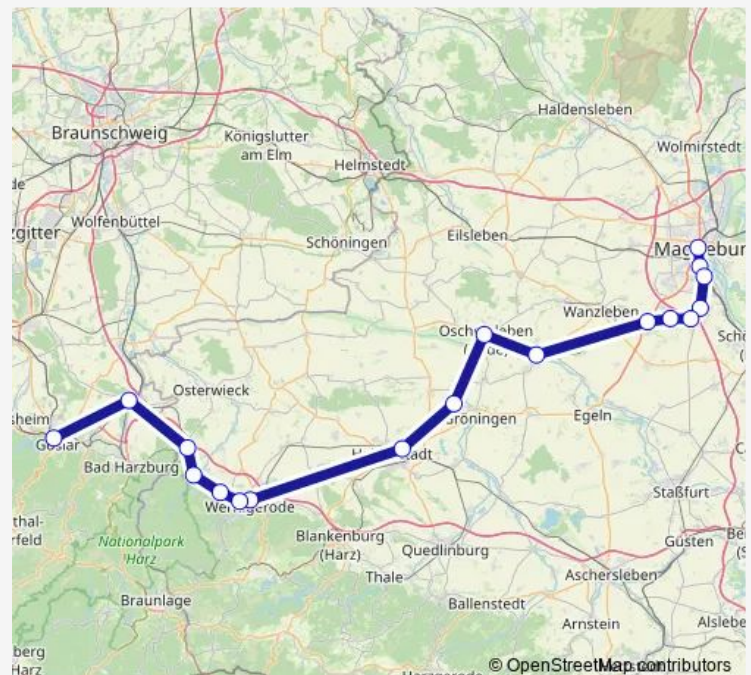

Darlingerode

Wernigerode Elmowerk

Wernigerode Hbf (Hsb)

Halberstadt Hbf

Nienhagen(Halberst)

Oschersleben(Bode)

Hadmersleben

Langenweddingen

### Route schedule

Goslar, Bahnhof — Magdeburg Hbf

Monday 09:05-23:05

Tuesday 07:05-23:05

Wednesday 07:05-23:05

Thursday 09:05-23:05

Friday 09:05-23:05

Saturday 07:05-23:05

### Route info

Direction: Goslar, Bahnhof

Stops: 18

Trip Duration: 1 hour 53 min

RE21

**Direction**

Thale Hbf — Ilsenburg

12 stops