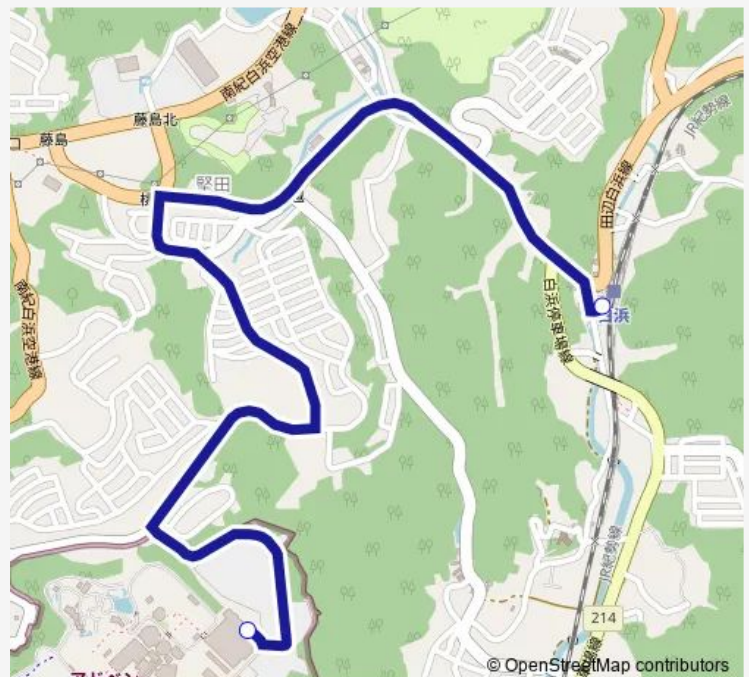

Bus 2 白浜駅・アドベンチャーワールド線

[Go to website](#)

Direction

白浜駅 — アドベンチャーワールド

2 stops

[Open route schedule](#)

白浜駅

アドベンチャーワールド

Route schedule

白浜駅 — アドベンチャーワールド

Monday	10:25-15:37
Tuesday	10:25-15:37
Wednesday	16:35
Thursday	10:25-15:37
Friday	10:25-15:37
Saturday	10:25-15:37
Sunday	10:25-15:37

Route info

Direction: 白浜駅

Stops: 2

Trip Duration: 0 hour 8 min

■ 2 白浜駅・アドベンチャーワールド線

Bus time schedules and route maps are available in an offline PDF at busmaps.com. Use the busmaps.com website to see live bus times, train schedule or subway schedule, and step-by-step directions for all public transit in Tanabe