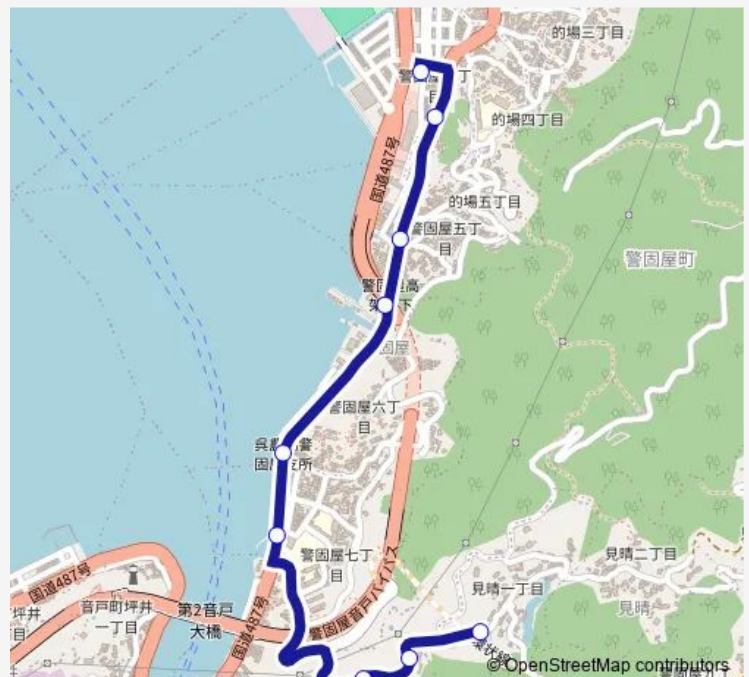

Direction

見晴町 — 鍋棧橋

9 stops

[Open route schedule](#)

見晴町

みはらし荘

音戸大橋上

警固屋中学校

Tuesday 07:08-17:02

Wednesday 07:08-17:02

Thursday 07:08-17:02

Friday 07:08-17:02

Saturday 07:42-16:42

Sunday 07:42-16:42

Route info

Direction: 見晴町

Stops: 9

Trip Duration: 0 hour 10 min

■ 呉市生活バス 見晴町線

Direction

鍋棧橋 — 見晴町

9 stops

[Open route schedule](#)

鍋棧橋