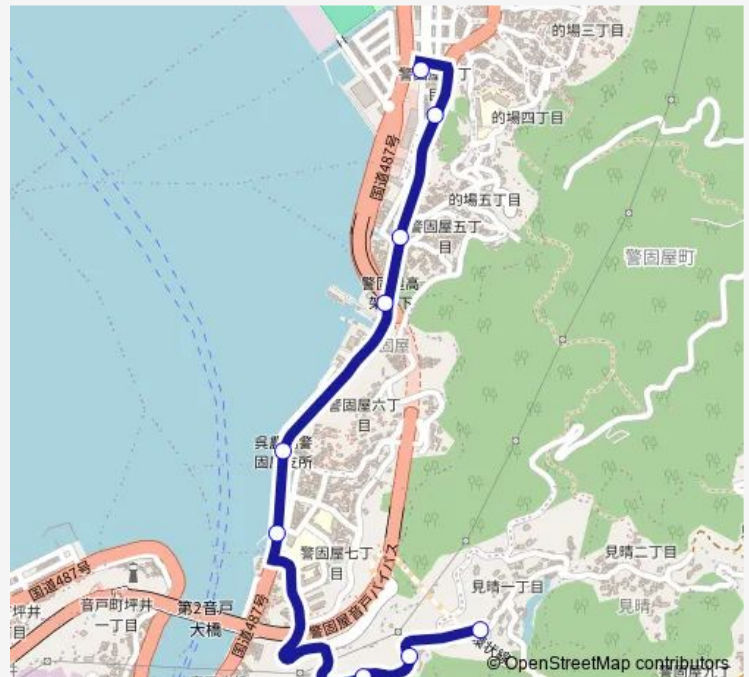

Direction

見晴町 — 鍋棧橋

9 stops

[Open route schedule](#)

見晴町

みはらし荘

音戸大橋上

警固屋中学校

Tuesday 07:08-17:02

Wednesday 07:08-17:02

Thursday 07:08-17:02

Friday 07:08-17:02

Saturday 07:42-16:42

Sunday 07:42-16:42

Route info

Direction: 見晴町

Stops: 9

Trip Duration: 0 hour 10 min

Direction

鍋棧橋 — 見晴町

9 stops

[Open route schedule](#)

鍋棧橋

呉信警固屋支店前