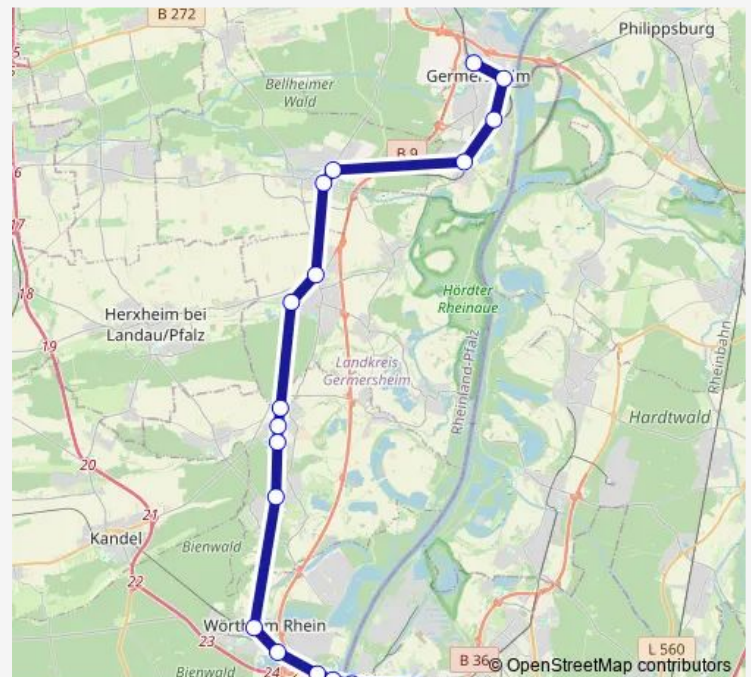

Direction

Germersheim — Knielingen Rheinbergstraße

18 stops

[Open route schedule](#)

Germersheim

Germersheim Mitte/Rhein

Germersheim Süd/Nolte

Sondernheim

Wörth (Rhein) Zügelstraße

Wörth (Rhein)

Maximiliansau West

Maximiliansau Eisenbahnstraße

Maxau

Knielingen Rheinbergstraße

Route schedule

Germersheim — Knielingen Rheinbergstraße

Monday 05:48-23:30

Tuesday 05:48-23:30

Wednesday 05:48-23:30

Thursday 05:48-23:30

Friday 05:48-00:26⁺¹

Saturday 20:50-00:26⁺¹

Sunday —

Route info

Direction: Germersheim

Stops: 18

Trip Duration: 0 hour 42 min

Direction

Knielingen Rheinbergstraße — Germersheim

17 stops

[Open route schedule](#)

Knielingen Rheinbergstraße