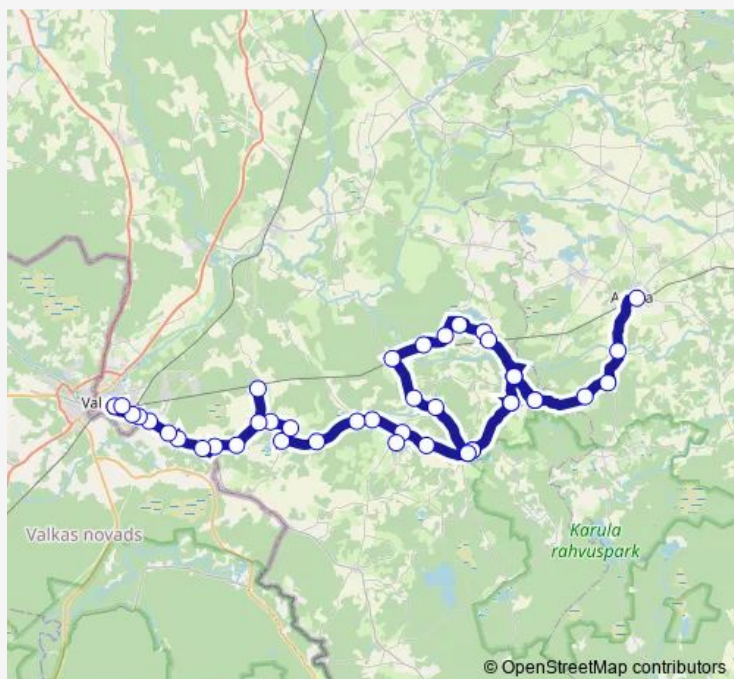

Bus 18K Antsla-Lüllemäe-Vähero-Valga

[Go to website](#)

**Direction**

Antsla — Valga bussijaam

44 stops

[Open route schedule](#)

- Antsla
- Ansioja
- Lusti
- Lustimõisa
- Kikati
- Valtina
- Hundi
- Lüllemäe kool
- Lüllemäe
- Kirbu
- Purika
- Väheru
- Palumatsi
- Väike-Väheru
- Matu
- Tuulemäe
- Musta
- Valtina
- Kikati
- Valtina
- Hundi

Route info

Direction: Antsla

Stops: 44

Trip Duration: 1 hour 35 min

18K — Antsla-Lüllemäe-Vähero-Valga

Lüllemäe kool

Lüllemäe

Kassi

Karula rist

Karula

Pikkjärve

Leetuse

Kitse

Rautina tee

Kaagjärve mõis

Lõhmusmäe