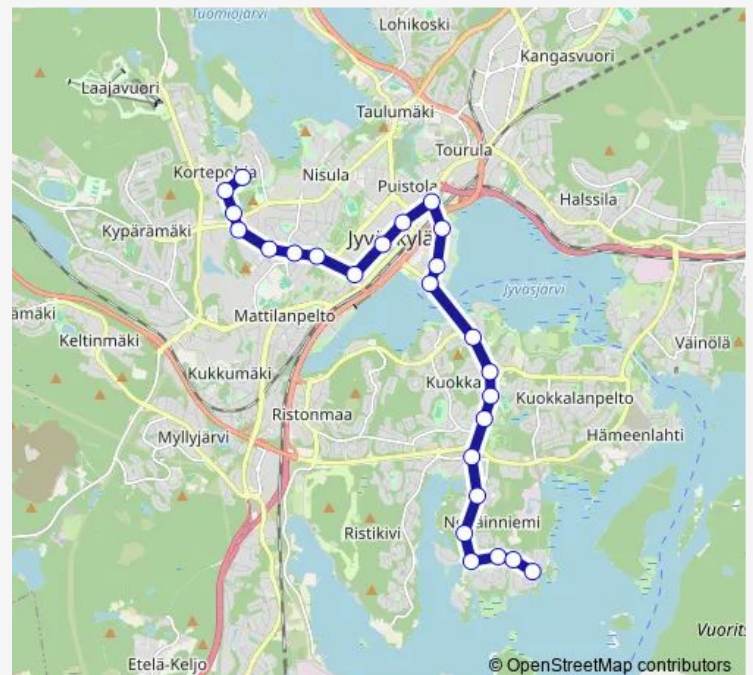

Bus 18k Kortepohja-Nenäinniemi

[Go to website](#)

Direction

Taitoniekantie — Nenäinniemi

25 stops

[Open route schedule](#)

Taitoniekantie

Yliopistokylä 1

Kaivokatu 1

Savela 1

Syrjälä 1

Cygnaeuksen koulu 1

Pitkäkatu 1

Kirjasto 6

Keskusta 1

Urhonkatu 2

Heikinkatu 2

Schaumanin linna 2

Messukeskus 2

Satama 2

Korpela 2

Kuukkala 11

Pohjanlampi 2

Pohjanpelto 2

Pohjanlahti 2

Masonmutka 2

Hauhontie 2

Route schedule

Taitoniekantie — Nenäinniemi

Monday 06:20-22:40

Tuesday 06:20-22:40

Wednesday 06:20-22:40

Thursday 06:20-22:40

Friday 06:20-22:40

Saturday 07:40-22:40

Sunday 12:40-22:40

Route info

Direction: Taitoniekantie

Stops: 25

Trip Duration: 0 hour 30 min

■ 18k — Kortepohja-Nenäinniemi

BusMaps