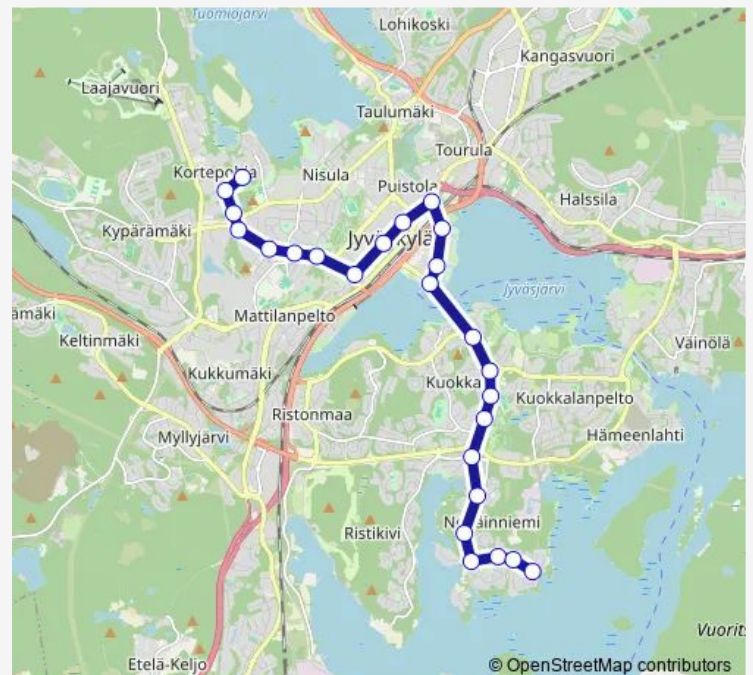

Bus 18K Kortepohja-Nenäinniemi

[Go to website](#)

Direction

Taitoniekantie — Nenäinniemi

25 stops

[Open route schedule](#)

Taitoniekantie

Yliopistokylä 1

Kaivokatu 1

Savela 1

Syrjälä 1

Cygnaeuksen koulu 1

Pitkäkatu 1

Kirjasto 6

Keskusta 1

Urhonkatu 2

Heikinkatu 2

Schaumanin linna 2

Messukeskus 2

Satama 2

Korpela 2

Kuukkala 2

Pohjanlampi 2

Pohjanpelto 2

Pohjanlahti 2

Masonmutka 2

Hauhontie 2

Route schedule

Taitoniekantie — Nenäinniemi

Monday 06:20-22:40

Tuesday 06:20-22:40

Wednesday 06:20-22:40

Thursday 06:20-22:40

Friday 06:20-22:40

Saturday 07:40-22:40

Sunday 12:40-22:40

Route info

Direction: Taitoniekantie

Stops: 25

Trip Duration: 0 hour 30 min

18K — Kortepohja-Nenäinniemi

BusMaps