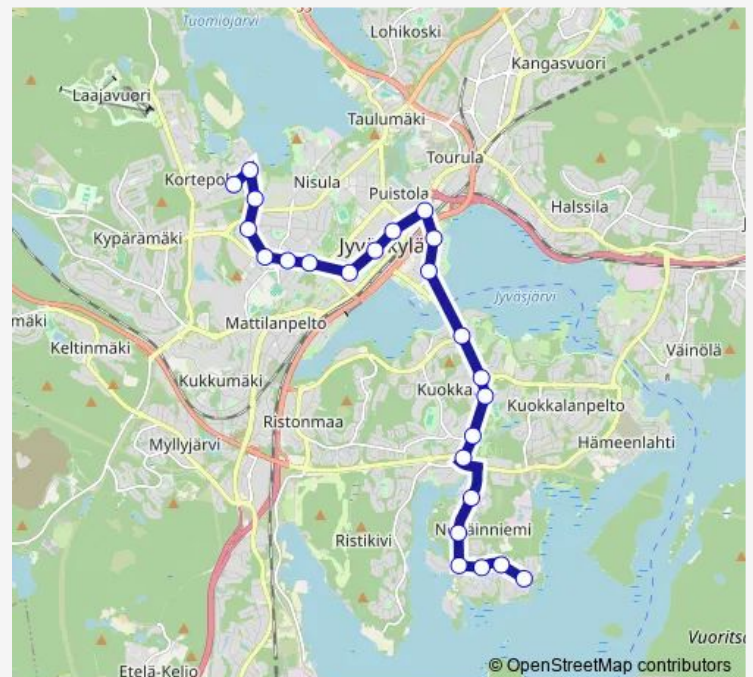

### Route schedule

Nenäinniemi — Taitoniekantie

Monday 05:40-23:10

Tuesday 05:40-23:10

Wednesday 05:40-23:10

Thursday 05:40-23:10

Friday 05:40-23:10

Saturday 07:30-23:10

### Route info

Direction: Nenäinniemi

Stops: 24

Trip Duration: 0 hour 30 min

18K — Nenäinniemi-Kortepohja

BusMaps

Oppilaitokset 2

Kortesuso 2