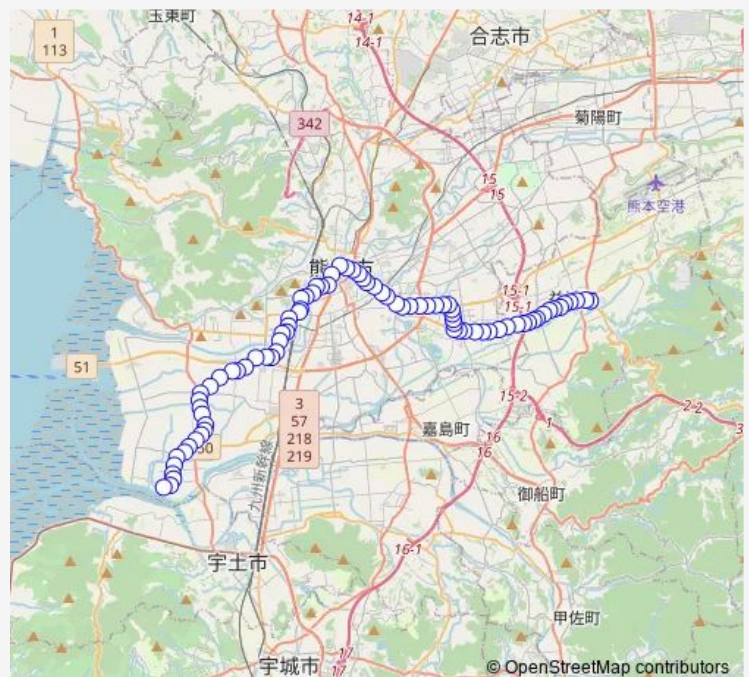

### Route schedule

木山産交 — 川口二丁

Monday 06:36

Tuesday 06:36

Wednesday 06:36

Thursday 06:36

Friday 06:36

Saturday —

### Route info

Direction: 木山産交

Stops: 82

Trip Duration: 1 hour 41 min

■ K3-3/S4-3 : 木山→県庁 ~ 野口→川口

健軍四ッ角

東町中学西口

東町中学入口