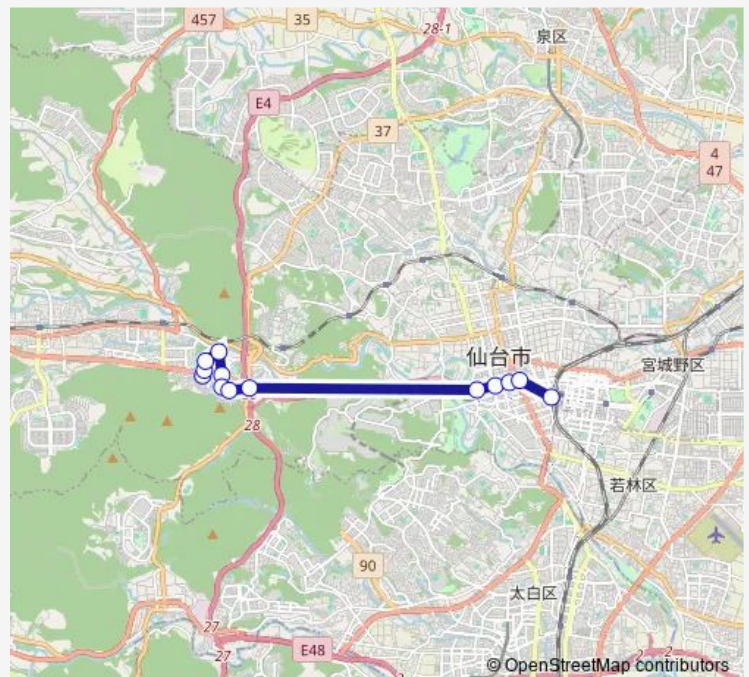

広瀬通一番町

広瀬通駅

仙台駅前

Route schedule

西花苑二丁目 — 仙台駅前

Monday 07:20-08:25

Tuesday 07:20-08:25

Wednesday 07:20-08:25

Thursday 07:20-08:25

Friday 07:20-08:25

Saturday —

Sunday —

Route info

Direction: 西花苑二丁目

Stops: 13

Trip Duration: 0 hour 48 min

■ S761 — 西花2 → 西→仙台駅

Direction

仙台駅前 — 西花苑二丁目

11 stops

[Open route schedule](#)

仙台駅前

広瀬通駅

広瀬通一番町