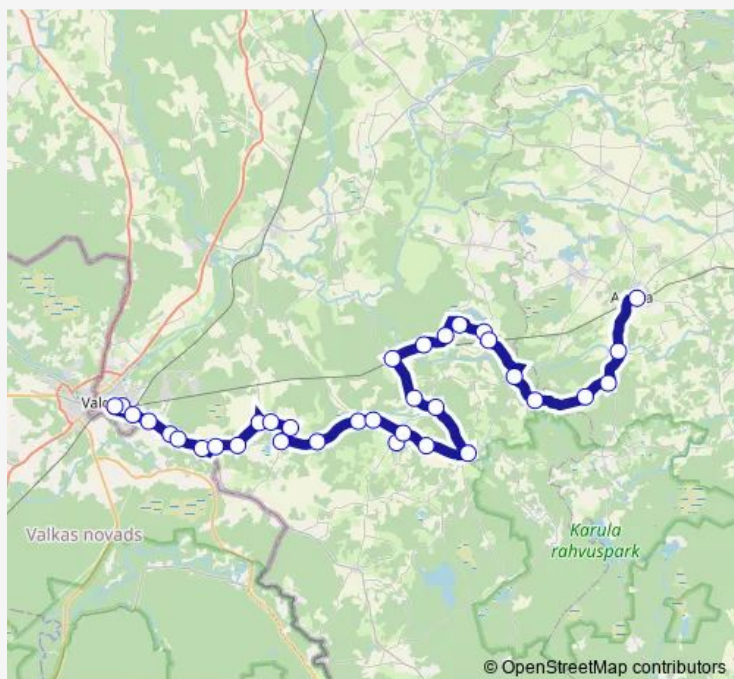

Kassi

Lüllemäe

Kirbu

Route schedule

Valga bussijaam — Antsla

Monday	—
Tuesday	—
Wednesday	—
Thursday	—
Friday	—
Saturday	—
Sunday	11:40

Route info

Direction: Valga bussijaam

Stops: 34

Trip Duration: 1 hour 5 min

18E — Valga - Lüllemäe - Antsla

Purika

Väheru

Palumatsi

Väike-Väheru

Matu