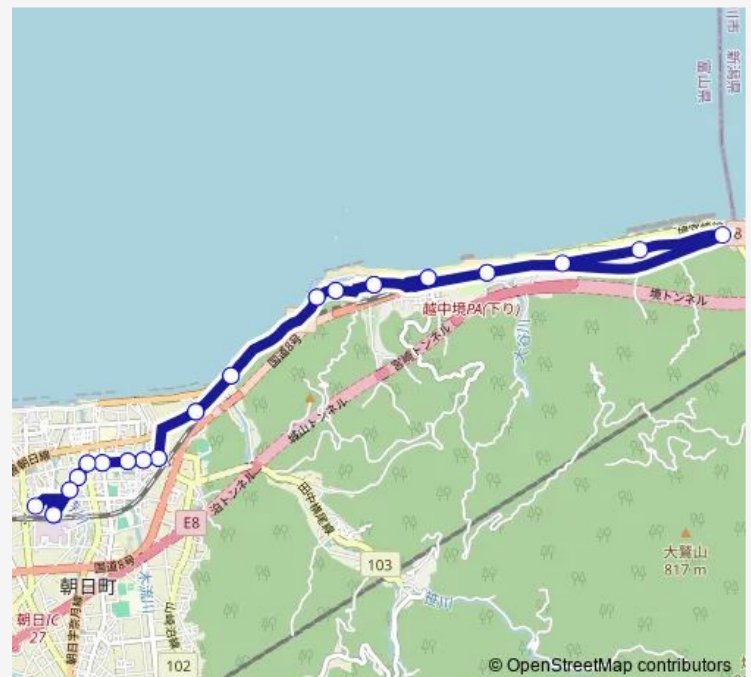

Cable car [宮崎境線] 夜便 (泊駅 ~ 宮崎境方面 ~ 泊駅)

[Go to website](#)

Direction

泊駅前 — 泊駅前

34 stops

[Open route schedule](#)

- 泊駅前
- アスカ・アゼリア前
- 幸町・旧aコープ西口
- 朝日まちなか体育館
- 五叉路
- 北銀角 (図書館)
- 下町
- 神田町
- 宮本町
- 横崎新
- 元屋敷
- 宮崎漁港
- 宮崎
- カルチャーセンターみやざき
- ヒスイ海岸駅 (ヒスイテラス)
- たら汁街道・パークゴルフ場
- 境東
- 境・護国寺
- 境西 (旧さざなみ温泉前)
- たら汁街道・パークゴルフ場
- ヒスイ海岸駅 (ヒスイテラス)

Route schedule

泊駅前 — 泊駅前

Monday	20:08-20:50
Tuesday	20:08-20:50
Wednesday	20:08-20:50
Thursday	20:08-20:50
Friday	20:08-20:50
Saturday	—
Sunday	—

Route info

Direction: 泊駅前

Stops: 34

Trip Duration: 0 hour 35 min

■ [宮崎境線] 夜便 (泊駅 ~ 宮崎境方面 ~ 泊駅)

カルチャーセンターみやざき

宮崎

宮崎漁港

元屋敷

横崎新

宮本町

神田町