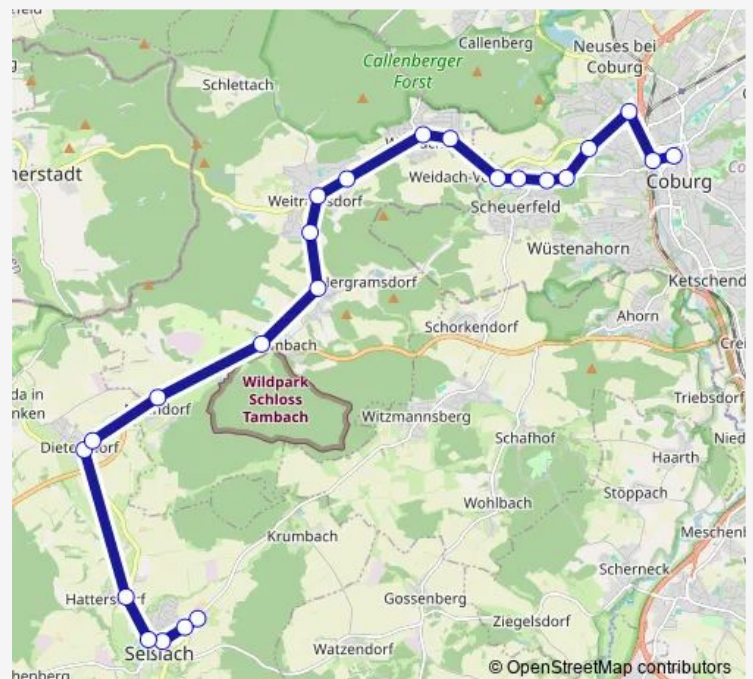

### Route schedule

Hindenburgstraße — Abzw Hattersdorf

Monday	13:35
Tuesday	13:35
Wednesday	13:35
Thursday	13:35
Friday	13:35
Saturday	—
Sunday	—

### Route info

Direction: Hindenburgstraße

Stops: 29

Trip Duration: 0 hour 53 min

Bischwind

Heilgersdorf Ortsmitte

Wiesen

Abzw Eckersdorf