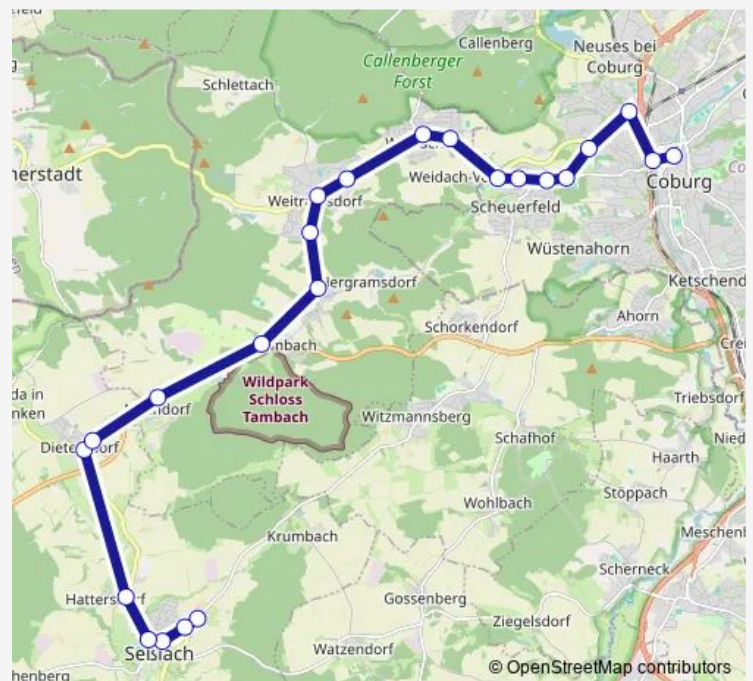

Coburg Sonneberger Str.

Tiefenstein

Dr.Otto-Straße

Scheuerfeld Dörfles

Eichhof

Weidach Buchenweg

Weidach Schäfersgasse

Weitramsdorf Ost

Weitramsdorf Ortsmitte

Schlettach

Route schedule

Hindenburgstraße — Schlettach

Monday	13:25
Tuesday	13:25
Wednesday	13:25
Thursday	13:25
Friday	13:25
Saturday	—
Sunday	—

Route info

Direction: Hindenburgstraße

Stops: 14

Trip Duration: 0 hour 24 min

Direction

Hindenburgstraße — Seßlach Am Weißen Weg

26 stops

[Open route schedule](#)

Hindenburgstraße

Coburg