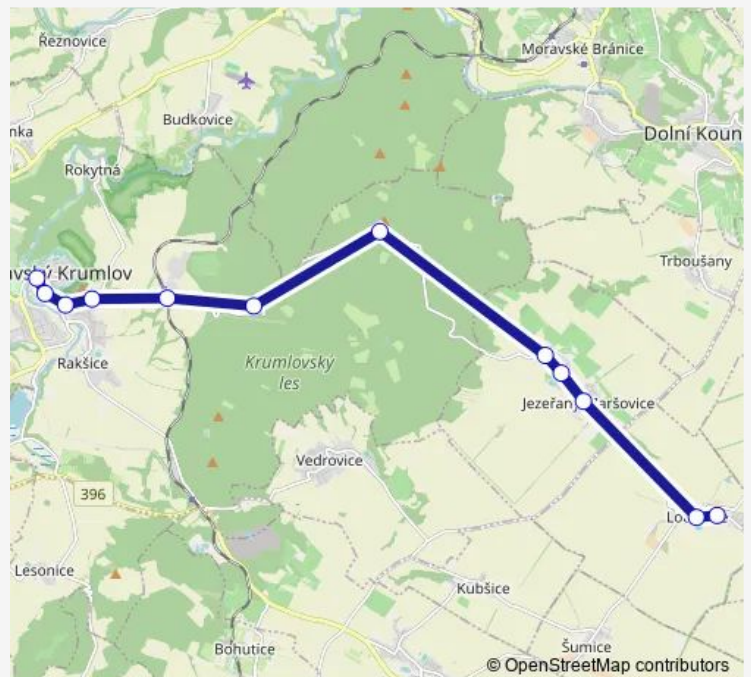

Loděnice, obecní úřad

Loděnice, škola

**Route schedule**

Moravský Krumlov, autobusové nádraží — Loděnice, škola

Monday 04:57-20:15

Tuesday 04:57-20:15

Wednesday 04:57-20:15

Thursday 04:57-20:15

Friday 04:57-20:15

Saturday —

Sunday —

**Route info**

Direction: Moravský Krumlov, autobusové nádraží

Stops: 12

Trip Duration: 0 hour 27 min

446 — Moravský Krumlov - Loděnice

## Direction

Loděnice, škola — Moravský Krumlov, autobusové nádraží

12 stops

[Open route schedule](#)

Loděnice, škola

Loděnice, obecní úřad

Jezeřany-Maršovice, Jezeřany

Jezeřany-Maršovice, škola