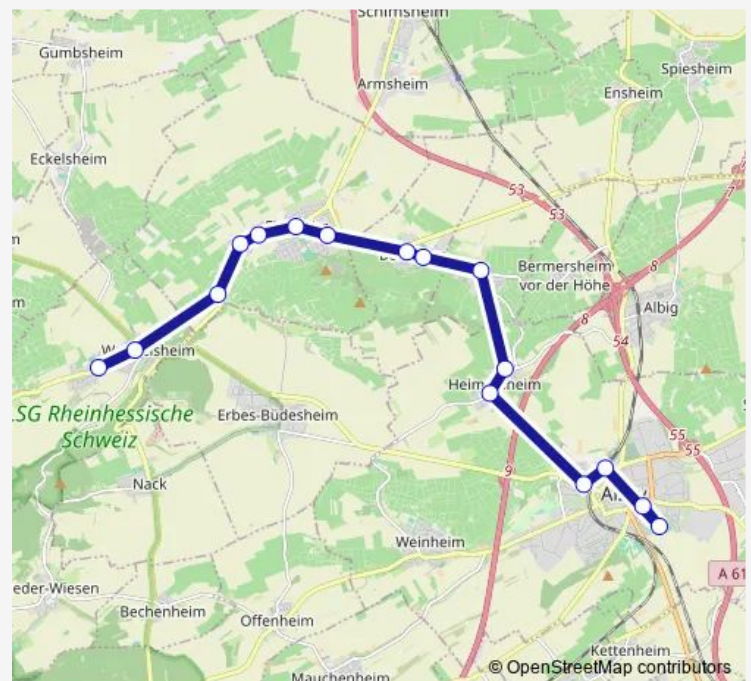

Alzey, Bahnhof

Alzey, Badeweg

Alzey, ZOB Gymnasium

Alzey, G.-Heinemann-Sz

### Route schedule

Uffhofen, Dorfplatz — Alzey, G.-Heinemann-Sz

Monday 07:04

Tuesday 07:04

Wednesday 07:04

Thursday 07:04

Friday 07:04

Saturday —

### Route info

Direction: Uffhofen, Dorfplatz

Stops: 8

Trip Duration: 0 hour 29 min

■ 446

## Direction

Albig, Bahnhof — Flonheim, Schule

10 stops

[Open route schedule](#)

Albig, Bahnhof

Alzey, Bahnhof

Alzey, Krankenhaus

Heimersheim, Staffelstraße