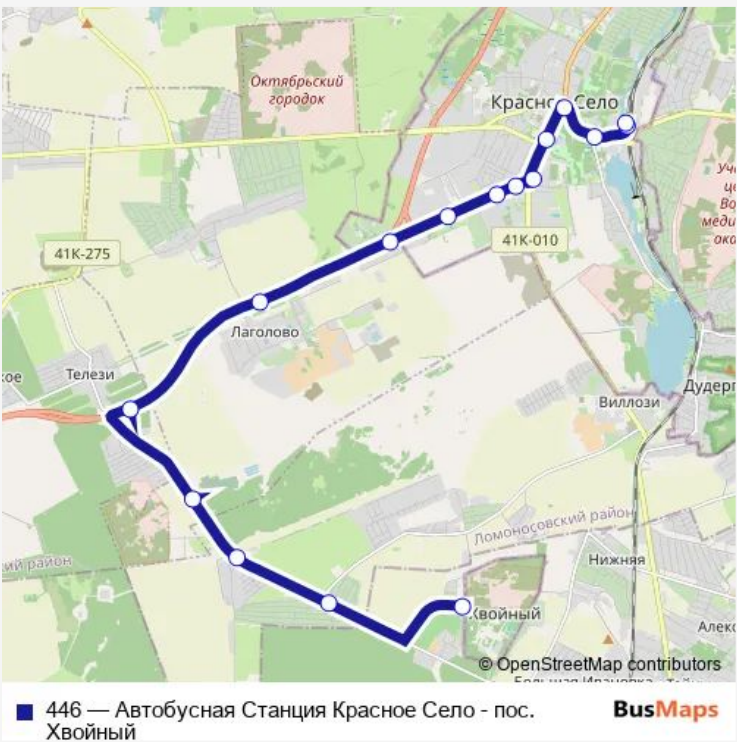

Bus 446 Автобусная Станция Красное Село - пос. Хвойный

[Go to website](#)

Direction
 а.с. Красное Село, Посадки И Высадки Нет — пос. Хвойный
 16 stops
[Open route schedule](#)

- а.с. Красное Село, Посадки И Высадки Нет
- ж.-д. ст. Красное Село
- пр. Красных Командиров
- ул. Первого Мая
- ул. Свободы
- ул. Восстановления
- ул. Лермонтова
- Кингисеппское шоссе,55
- Ивангородский пр., По Требованию
- Санкт-Петербург, Октябрьская ул.
- Лаголово
- дер. Телези, Цветочная ул., По Требованию
- Иоанновское Кладбище
- Аропакузи - По Требованию
- Коттеджный посёлок Лесная Привилегия - По Требованию
- пос. Хвойный

Route info
 Direction: а.с. Красное Село, Посадки И Высадки Нет
 Stops: 16
 Trip Duration: 0 hour 32 min

Direction

пос. Хвойный — а.с. Красное Село, Посадки И Высадки Нет

16 stops

[Open route schedule](#)

Route schedule

пос. Хвойный — а.с. Красное Село, Посадки И Высадки Нет

Monday 05:35-23:17

Tuesday 05:35-23:17

Wednesday 05:35-23:17

Thursday 05:35-23:17

Friday 05:35-23:17

Saturday 05:35-23:17

Sunday 05:35-23:17

Route info

Direction: пос. Хвойный

Stops: 16

Trip Duration: 0 hour 28 min

446 Bus time schedules and route maps are available in an offline PDF at busmaps.com. Use the busmaps.com website to see live bus times, train schedule or subway schedule, and step-by-step directions for all public transit in Gatchina