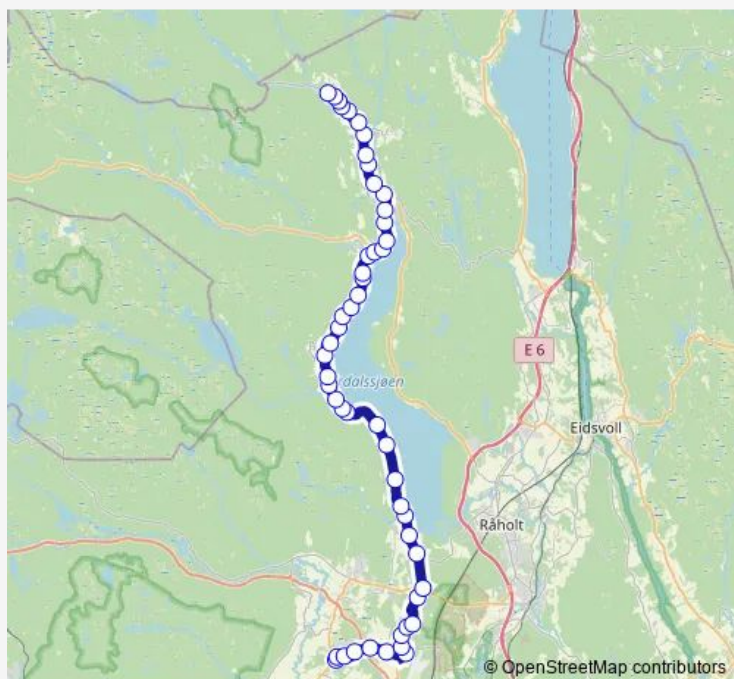

Saturday —

Sunday —

Route info

Direction: Vassenden

Stops: 70

Trip Duration: 1 hour 12 min

Lundby vegskille
Hurdalsjøen hotell
Fagerliflaen
Rud nordre
Hurdal treindustri
Ruud
Sjursrud
Viken
Nordgardsbekken
Rustadfeltet
Rustad
Sandsnesseter
Nordli
Granli
Skjebindertangen
Sandsnes gård
Berntsebråten
Tangen gård
Tangen bru
Stensgård kapell
Sundby
Nordmokorset
Snathauglia
Snathaugen
Herstukrysset
Kopperudmoen
Maura skole
Stensethagan
Røyvegen