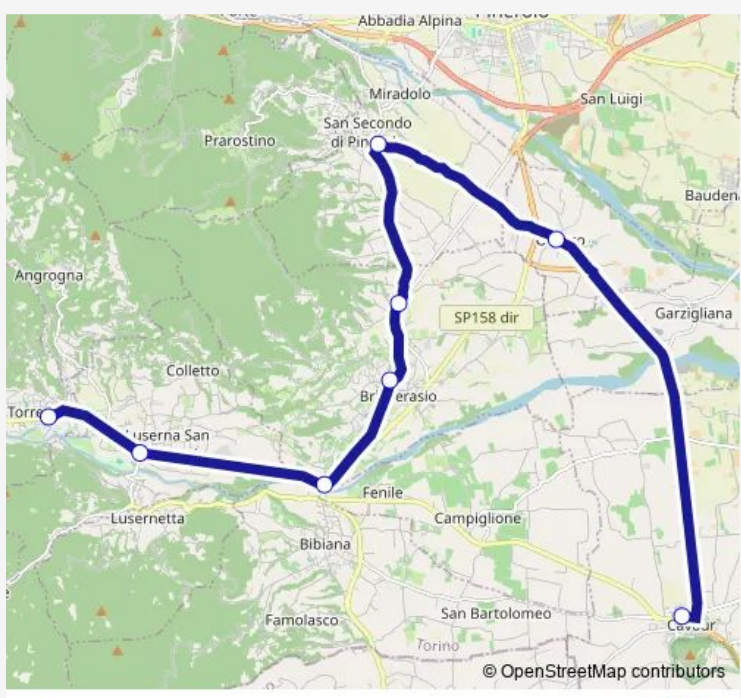

Bus 446 Torre Pellice-Cavour (Saluzzo)

[Go to website](#)

Direction
 Cavour - Piazza Rivoira — Torre Pellice - Corso Gramsci - Piazza Cavour
 8 stops
[Open route schedule](#)

- Cavour - Piazza Rivoira
- Osasco - Istituto Agrario
- SAN Secondo DI Pinerolo - VIA SAN Rocco Angolo VIA Pellegrino
- Moreri - Cappella
- Bricherasio
- Ponte Bibiana - Incrocio SP 157 - SP 161
- Airali - Piazza Partigiani - Istituto Buniva - Incrocio SP 161 - SP 162
- Torre Pellice - Corso Gramsci - Piazza Cavour

Route schedule
 Cavour - Piazza Rivoira — Torre Pellice - Corso Gramsci - Piazza Cavour

Monday	18:00
Tuesday	18:00
Wednesday	18:00
Thursday	18:00
Friday	18:00
Saturday	14:40
Sunday	—

Route info
 Direction: Cavour - Piazza Rivoira
 Stops: 8
 Trip Duration: 0 hour 30 min

Direction

Torre Pellice - Corso Gramsci - Piazza Cavour — Cavour
- Piazza Rivoira

8 stops

[Open route schedule](#)

Torre Pellice - Corso Gramsci - Piazza Cavour

Airali - Piazza Partigiani - Istituto Buniva - Incrocio SP 161
- SP 162

Ponte Bibiana - Incrocio SP 157 - SP 161

Bricherasio

Moreri - Cappella

SAN Secondo DI Pinerolo - VIA SAN Rocco Angolo VIA
Pellegrino

Osasco - Istituto Agrario

Cavour - Piazza Rivoira

Route schedule

Torre Pellice - Corso Gramsci - Piazza Cavour — Cavour
- Piazza Rivoira