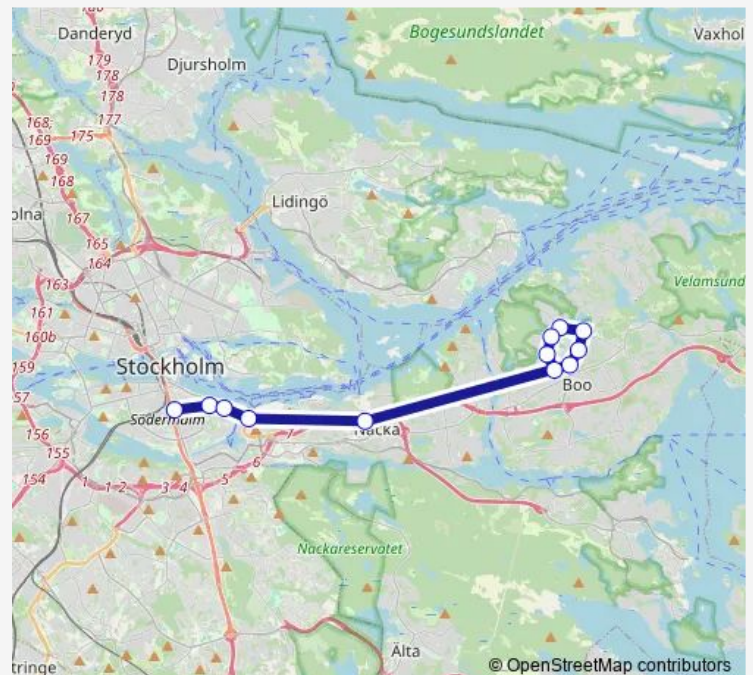

### Direction

Medborgarplatsen T-bana — Nämdöstigen

12 stops

[Open route schedule](#)

Medborgarplatsen T-bana

Ersta sjukhus

Londonviadukten

Henriksdal station

Nacka trafikplats

Orminge centrum

Sarvträsk

Korset

Skarpövägen

Korsöstigen

Husaröstigen

Nämdöstigen

### Route schedule

Medborgarplatsen T-bana — Nämdöstigen

Monday 14:14-19:04

Tuesday 14:14-19:04

Wednesday 14:14-19:04

Thursday 14:14-19:04

Friday 14:14-19:04

Saturday —

### Route info

Direction: Medborgarplatsen T-bana

Stops: 12

Trip Duration: 0 hour 33 min

**Direction**

Nämdöstigen — Medborgarplatsen T-bana

13 stops

[Open route schedule](#)