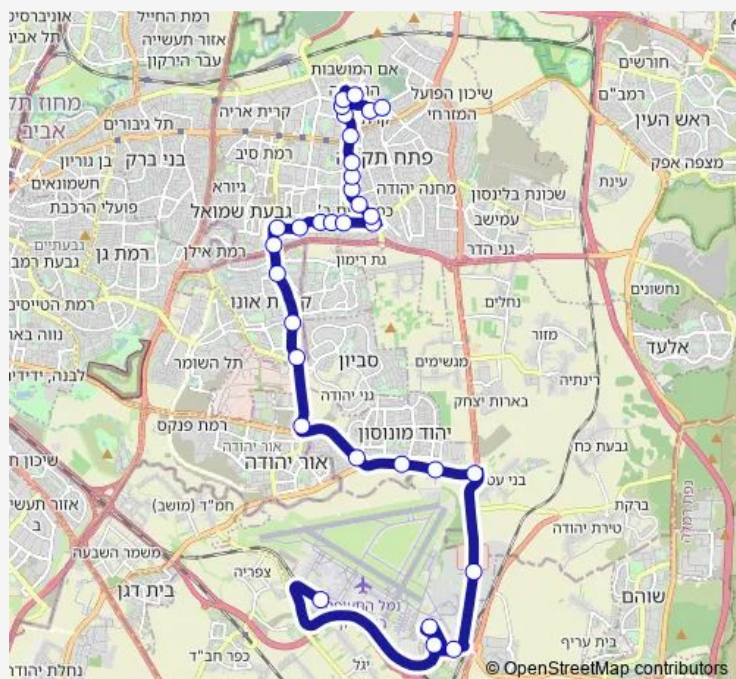

### Route schedule

נתב'ג טרמינל 3/קומת תח'צ — מסוף משה ארנס/הורדה

Monday 00:40-22:40

Tuesday 00:40-22:40

Wednesday 00:40-22:40

Thursday 00:40-22:40

Friday 00:40

Saturday —

### Route info

Direction: נתב'ג טרמינל 3/קומת תח'צ

Stops: 32

Trip Duration: 0 hour 55 min

446 BusMaps — מסוף משה ארנס/רציפים-פתח תקווה->-נתב'ג טרמינל 3/קומת תח'צ-נמל תעופה בן גוריון-10

הנשיאים / יטקובסקי אחים