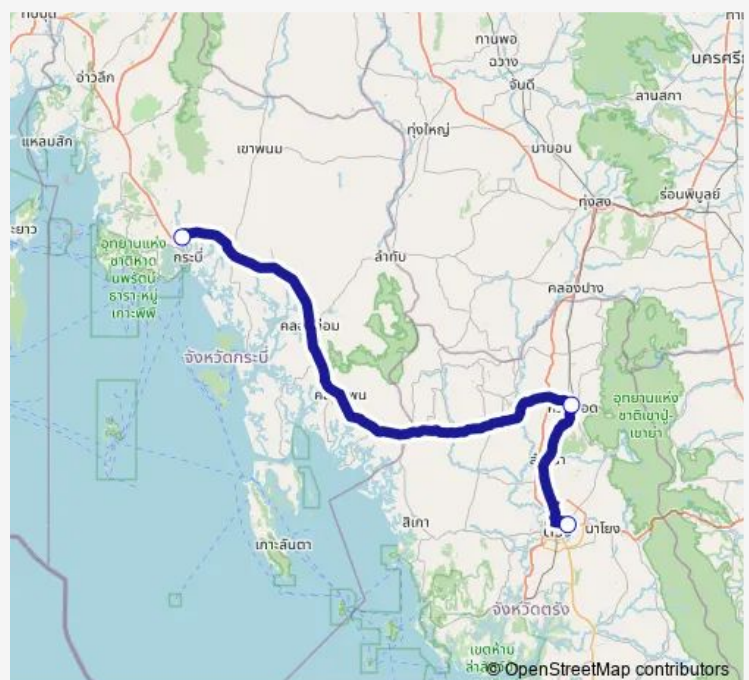

Bus 446 กระบี่ - ตรัง; Krabi - Trang

[Go to website](#)

Direction

กระบี่ (บขส.); Krabi Bus Terminal — สถานีขนส่งผู้โดยสาร
จังหวัดตรัง; Trang Bus Terminal

3 stops

[Open route schedule](#)

กระบี่ (บขส.); Krabi Bus Terminal

ห้วยยอด; Huai Yot

สถานีขนส่งผู้โดยสาร จังหวัดตรัง; Trang Bus Terminal

Route schedule

กระบี่ (บขส.); Krabi Bus Terminal — สถานีขนส่งผู้โดยสาร
จังหวัดตรัง; Trang Bus Terminal

Monday	00:01
Tuesday	00:01
Wednesday	00:01
Thursday	00:01
Friday	00:01
Saturday	00:01
Sunday	00:01

Route info

Direction: กระบี่ (บขส.); Krabi Bus Terminal

Stops: 3

Trip Duration: 1 hour 52 min

Direction

สถานีขนส่งผู้โดยสาร จังหวัดตรัง;Trang Bus Terminal — กระบี่ (บขส.);Krabi Bus Terminal

3 stops

[Open route schedule](#)

Tuesday 00:01

Wednesday 00:01

Thursday 00:01

Friday 00:01

Saturday 00:01

Sunday 00:01

Route info

Direction: สถานีขนส่งผู้โดยสาร จังหวัดตรัง;Trang Bus Terminal