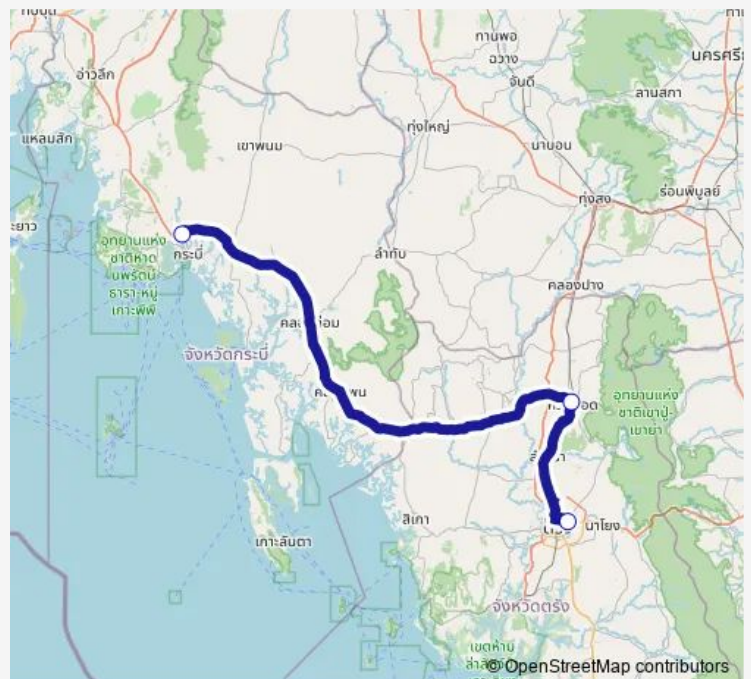

Bus 446 กระบี่ - ตรัง; Krabi - Trang

[Go to website](#)

Direction

กระบี่ (บขส.); Krabi Bus Terminal — สถานีขนส่งผู้โดยสาร
จังหวัดตรัง; Trang Bus Terminal

3 stops

[Open route schedule](#)

กระบี่ (บขส.); Krabi Bus Terminal

ห้วยยอด; Huai Yot

สถานีขนส่งผู้โดยสาร จังหวัดตรัง; Trang Bus Terminal

Route schedule

กระบี่ (บขส.); Krabi Bus Terminal — สถานีขนส่งผู้โดยสาร
จังหวัดตรัง; Trang Bus Terminal

Monday	00:01
Tuesday	00:01
Wednesday	00:01
Thursday	00:01
Friday	00:01
Saturday	00:01
Sunday	00:01

Route info

Direction: กระบี่ (บขส.); Krabi Bus Terminal

Stops: 3

Trip Duration: 1 hour 52 min

Direction

สถานีขนส่งผู้โดยสาร จังหวัดตรัง;Trang Bus Terminal — กระบี่ (บขส.);Krabi Bus Terminal

3 stops

[Open route schedule](#)

Tuesday 00:01

Wednesday 00:01

Thursday 00:01

Friday 00:01

Saturday 00:01

Sunday 00:01

Route info

Direction: สถานีขนส่งผู้โดยสาร จังหวัดตรัง;Trang Bus Terminal