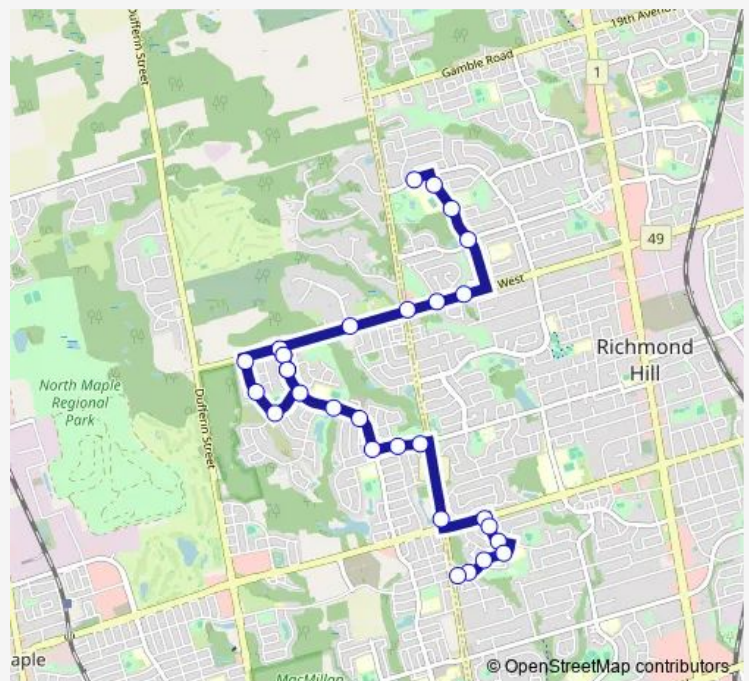

VIA Romano Blvd / Rivermill Cres

VIA Romano Blvd / SIR Stevens Blvd

VIA Romano Blvd / Lady Veronica Lan

Dimarino DR / Lady Fenyrose Av

Lady Fenyrose AV / Midvale Heights

Lady Fenyrose AV / Teston Rd

Teston RD / VIA Romano Blvd

Teston RD / Torah Gate

Bathurst ST / Canyon Hill Av

Bathurst ST / Shaftsbury Av

Shaftsbury AV / Painted Rock Av

Route schedule

Bathurst ST / Mccallum Dr — Shaftsbury AV / Painted Rock Av

Monday	07:27
Tuesday	07:27
Wednesday	07:27
Thursday	07:27
Friday	07:27
Saturday	—
Sunday	—

Route info

Direction: Bathurst ST / Mccallum Dr

Stops: 19

Trip Duration: 0 hour 23 min

446 — ST Theresa SS VIA Mccallum

Direction

Shaftsbury AV / Painted Rock Av — Mccallum DR / Bathurst St

30 stops

[Open route schedule](#)

Shaftsbury AV / Painted Rock Av

Larratt Lane / Canyon Creek Av

Larratt Lane / RED Rock Dr

Larratt Lane / Canyon Hill Av

Elgin Mills RD Stop # 2203

Elgin Mills RD / Hiram Rd

Elgin Mills RD / Bathurst St