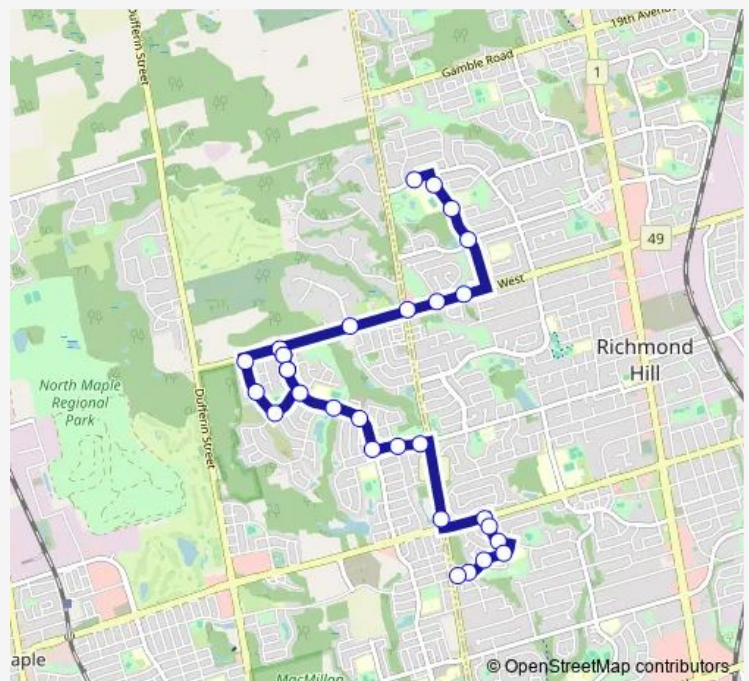

VIA Romano Blvd / Rivermill Cres

VIA Romano Blvd / SIR Stevens Blvd

VIA Romano Blvd / Lady Veronica Lan

Dimarino DR / Lady Fenyrose Av

Lady Fenyrose AV / Midvale Heights

Lady Fenyrose AV / Teston Rd

Teston RD / VIA Romano Blvd

Teston RD / Torah Gate

Bathurst ST / Canyon Hill Av

Bathurst ST / Shaftsbury Av

Shaftsbury AV / Painted Rock Av

Route schedule

Bathurst ST / Mccallum Dr — Shaftsbury AV / Painted Rock Av

Monday	07:27
Tuesday	07:27
Wednesday	07:27
Thursday	07:27
Friday	07:27
Saturday	—
Sunday	—

Route info

Direction: Bathurst ST / Mccallum Dr

Stops: 19

Trip Duration: 0 hour 23 min

446 — ST Theresa SS VIA Mccallum

Direction

Shaftsbury AV / Painted Rock Av — Mccallum DR / Bathurst St

30 stops

[Open route schedule](#)

Shaftsbury AV / Painted Rock Av

Larratt Lane / Canyon Creek Av

Larratt Lane / RED Rock Dr

Larratt Lane / Canyon Hill Av

Elgin Mills RD Stop # 2203

Elgin Mills RD / Hiram Rd

Elgin Mills RD / Bathurst St