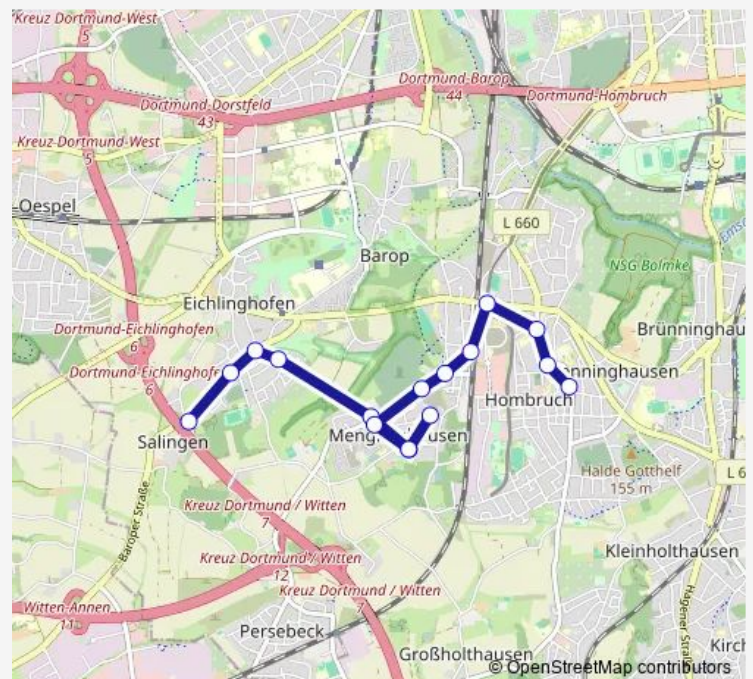

Bus 446

[Go to website](#)

Direction

Dortmund Gablonzstraße — Dortmund Renninghausen

3 stops

[Open route schedule](#)

Dortmund Gablonzstraße

Dortmund Reichenberger Straße

Saturday 16:41

Sunday —

Route info

Direction: Dortmund Gablonzstraße

Stops: 3

Trip Duration: 0 hour 3 min

446

Direction

Dortmund Salingen — Dortmund Gablonzstraße

16 stops

[Open route schedule](#)

Dortmund Salingen

Dortmund Hinter Holtein

Dortmund Stortsweg

Dortmund Tölckestraße

Dortmund Am Sturmwald

Wednesday 08:46-19:46

Thursday 08:46-19:46

Friday 08:46-19:46

Saturday 08:49-15:46

Sunday —

Route info

Direction: Dortmund Gablonzstraße

Stops: 18