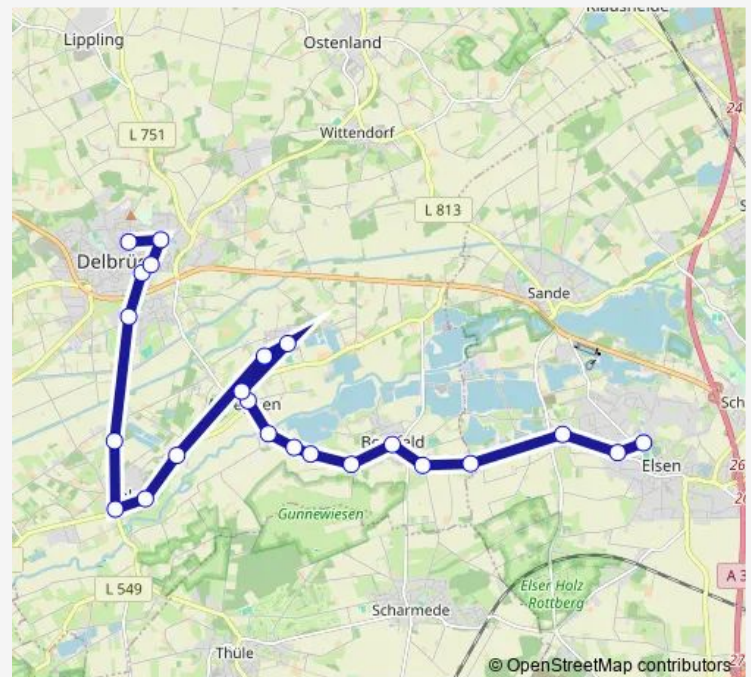

Delbrück, Laumeskamp

Delbrück, Am Wiemenkamp

Delbrück, Friedhof

Route schedule

PB-Elsen, Bohlenweg Sportpl. — Delbrück, Busbahnhof

Monday 15:25

Tuesday —

Wednesday 15:25-16:10

Thursday 14:30-16:10

Friday 15:25

Saturday —

Sunday —

Route info

Direction: PB-Elsen, Bohlenweg Sportpl.

Stops: 23

Trip Duration: 0 hour 31 min

446 — Schulverkehr Paderborn Gesamtschule Elsen

Delbrück, Bahnweg

Delbrück, Busbahnhof

Direction

Delbrück, Busbahnhof — Pb-Elsen, Bohlenweg

24 stops

[Open route schedule](#)

Delbrück, Busbahnhof

Db-Boke, Schwanenkrug

Db-Boke, Ruhmann

Delbrück, Laumeskamp

Delbrück, Am Wiemenkamp

Delbrück, Friedhof

Delbrück, Bahnweg

Delbrück, Busbahnhof

Route schedule