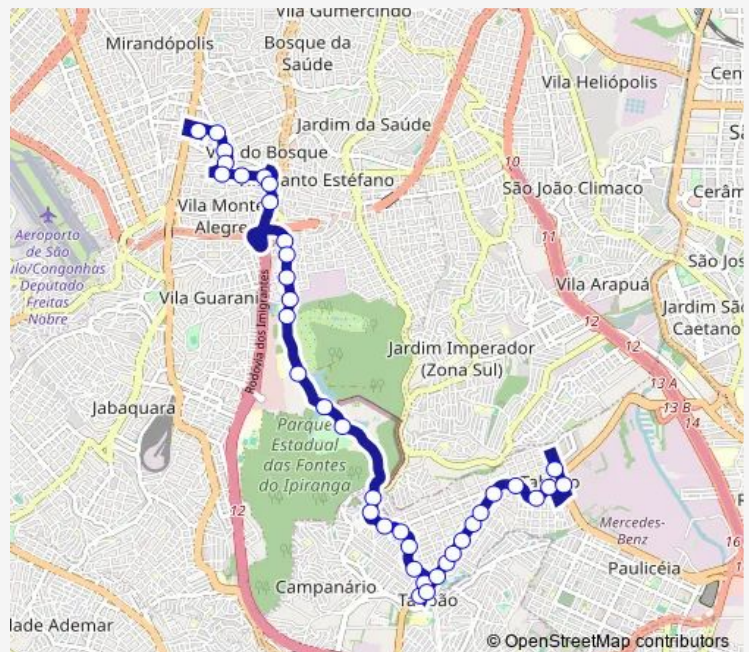

Bus 446 SAO Bernardo DO Campo (Jardim Borborema) - SAO Paulo (Saude)

[Go to website](#)

Direction

Rua Fiacao da Saude 330 - Ponto Final da Linha 446 - Vila da Saude Sao Paulo - SP 04144-020 Brasil — Av. Pres. Joao Goulart 45 - Ponto Final da Linha 446 - Taboao Sao Bernardo do Campo - SP 09655-000 Brasil

Av. Miguel Estefno 2710 - Vila da Saude Sao Paulo - SP 04315-050 Brasil

Av. Miguel Estefno 2836 - Parque do Estado Sao Paulo - SP 04315 Brasil

Route schedule

Rua Fiacao da Saude 330 - Ponto Final da Linha 446 - Vila da Saude Sao Paulo - SP 04144-020 Brasil — Av. Pres. Joao Goulart 45 - Ponto Final da Linha 446 - Taboao Sao Bernardo do Campo - SP 09655-000 Brasil

Monday 05:35-23:15

Tuesday 05:35-23:15

Wednesday 05:35-23:15

Thursday 05:35-23:15

Friday 05:35-23:15

Saturday 05:35-23:15

Sunday 00:20-23:10

Route info

Direction: Rua Fiacao da Saude 330 - Ponto Final da Linha 446 - Vila da Saude Sao Paulo - SP 04144-020 Brasil

Stops: 38

Trip Duration: 0 hour 40 min

Av. Miguel Estefno 3496 - Instituto de Botanica - Parque do Estado Sao Paulo - SP Brasil