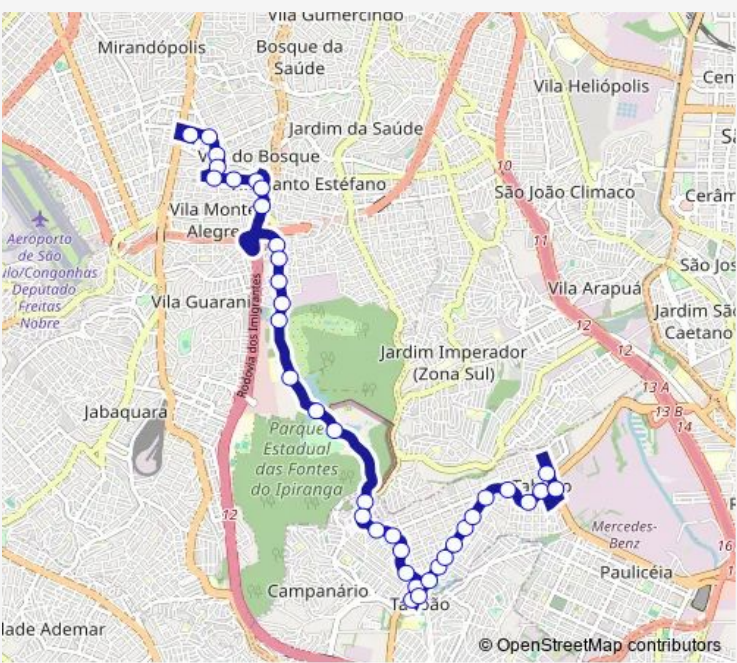

38 stops

[Open route schedule](#)

- Rua Fiacao da Saude 330 - Ponto Final da Linha 446 - Vila da Saude Sao Paulo - SP 04144-020 Brasil
- Rua Pereira Estefano 364
- R. Carneiro da Cunha 856 - Vila da Saude Sao Paulo - SP 04144-001 Brasil
- Rua Carneiro da Cunha 926
- R. Ibituruna 544 - Parque Imperial Sao Paulo - SP 04302-052 Brasil
- Rua Ibituruna 756
- Rua Ibituruna 1026
- Av. Miguel Estefno 1266 - Sao Judas Sao Paulo - SP 04123 Brasil
- Avenida Professor Abraao de Moraes 1446
- Av. Miguel Estefno 1990 - Vila Agua Funda Sao Paulo - SP 04312-111 Brasil
- Av. Miguel Estefno 2160 - Vila da Saude Sao Paulo - SP 04301-012 Brasil
- Av. Miguel Estefno 2512 - Yoshio Takata - Vila Agua Funda Sao Paulo - SP 04301-012 Brasil
- Av. Miguel Estefno 2710 - Vila da Saude Sao Paulo - SP 04315-050 Brasil
- Av. Miguel Estefno 2836 - Parque do Estado Sao Paulo - SP 04315 Brasil

Route schedule
 Rua Fiacao da Saude 330 - Ponto Final da Linha 446 - Vila da Saude Sao Paulo - SP 04144-020 Brasil — Av. Pres. Joao Goulart 45 - Ponto Final da Linha 446 - Taboao Sao Bernardo do Campo - SP 09655-000 Brasil

Monday	05:35-23:15
Tuesday	05:35-23:15
Wednesday	05:35-23:15
Thursday	05:35-23:15
Friday	05:35-23:15
Saturday	05:35-23:15
Sunday	00:20-23:10

Route info

Direction: Rua Fiacao da Saude 330 - Ponto Final da Linha 446 - Vila da Saude Sao Paulo - SP 04144-020 Brasil

Stops: 38

Trip Duration: 0 hour 40 min

Av. Miguel Estefno 3496 - Instituto de Botanica - Parque do Estado Sao Paulo - SP Brasil

Avenida Miguel Estefno 4200

Av. Miguel Estefno 4430 - Zoologico de Sao Paulo - Parque do Estado Sao Paulo - SP Brasil