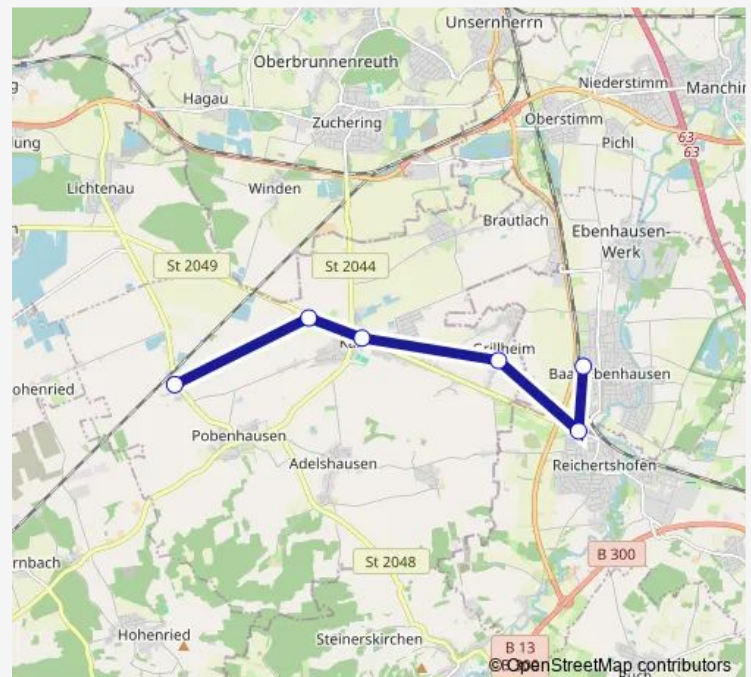

### Direction

Bahnhof — Karlskron, Firma Spangler

5 stops

[Open route schedule](#)

Bahnhof

Reichertshofen, Neuburger Str

Karlskron-Grillheim, Eicherstraße 20

Karlskron, Rathaus

### Route schedule

Bahnhof — Karlskron, Firma Spangler

Monday 09:30-10:30

Tuesday 09:30-10:30

Wednesday 09:30-10:30

Thursday 09:30-10:30

Friday 09:30-10:30

Saturday —

### Route info

Direction: Bahnhof

Stops: 5

Trip Duration: 0 hour 12 min