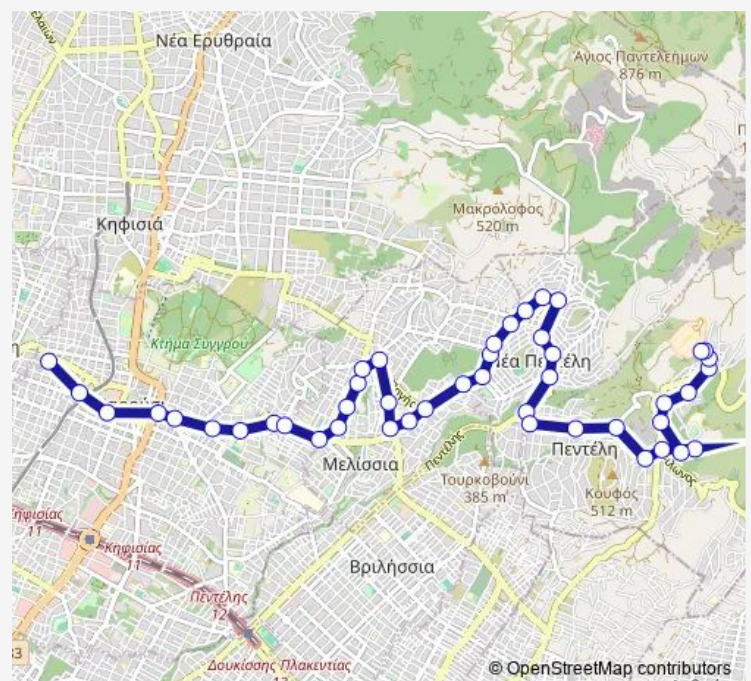

### Route schedule

Αφετηρια — Στρατιωτικο Νοσοκομειο

Monday	05:40-23:05
Tuesday	05:40-23:05
Wednesday	05:40-23:05
Thursday	05:40-23:05
Friday	05:40-23:05
Saturday	05:40-23:05
Sunday	07:10-21:00

### Route info

Direction: Αφετηρια

Stops: 45

Trip Duration: 0 hour 45 min

446 — Σταθ. Αμαρουσιου - Νοσοκ. Πεντελησ (Μέσω Πικπτα)

Γεφυρα

Λυρακου

Αχελωου

## Route info

Direction: Στρατιωτικο Νοσοκομείο

Stops: 45

Trip Duration: 0 hour 30 min

Νιεν

Μπομπολα

Τροιασ

Φουρνοσ