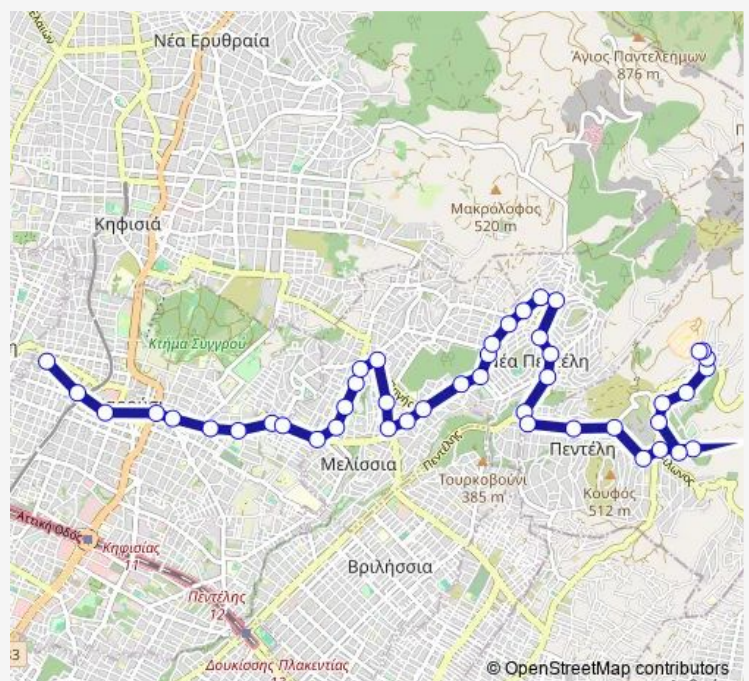

### Route schedule

Αφετηρια — ΣΤΡΑΤΙΩΤΙΚΟ ΝΟΣΟΚΟΜΕΙΟ

Monday	05:40-23:05
Tuesday	05:40-23:05
Wednesday	05:40-23:05
Thursday	05:40-23:05
Friday	05:40-23:05
Saturday	05:40-23:05
Sunday	07:10-21:00

### Route info

Direction: Αφετηρια

Stops: 45

Trip Duration: 0 hour 45 min

446 — Σταθ. Αμαρουσιου - Νοσοκ. Πεντελησ (Μέσω Πικπτα)

ΓΕΦΥΡΑ

ΛΥΡΑΚΟΥ

ΑΧΕΛΩΟΥ

## Route info

Direction: ΣΤΡΑΤΙΩΤΙΚΟ ΝΟΣΟΚΟΜΕΙΟ

Stops: 45

Trip Duration: 0 hour 50 min

ΝΙΕΝ

ΜΠΟΜΠΟΛΑ

ΤΡΟΙΑΣ

ΦΟΥΡΝΟΣ