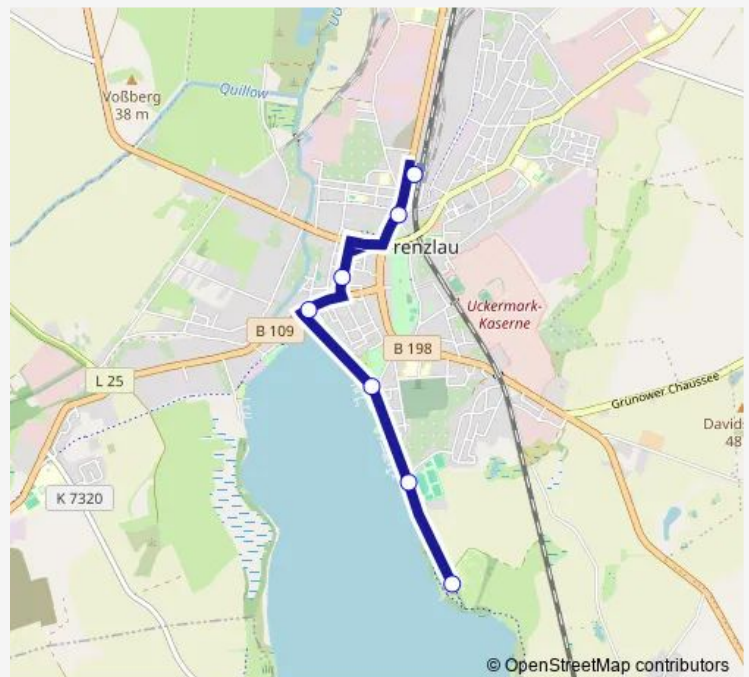

### Direction

Prenzlau, Campingplatz — Prenzlau, Zob

7 stops

[Open route schedule](#)

Prenzlau, Campingplatz

Prenzlau, Stadion

Prenzlau, Seebad

Prenzlau, Mitteltorturm

### Route schedule

Prenzlau, Campingplatz — Prenzlau, Zob

Monday 10:35-17:35

Tuesday 10:35-17:35

Wednesday 10:35-17:35

Thursday 10:35-17:35

Friday 10:35-17:35

Saturday 10:35-17:35

### Route info

Direction: Prenzlau, Campingplatz

Stops: 7

Trip Duration: 0 hour 11 min

446

## Direction

Prenzlau, Zob — Prenzlau, Campingplatz

10 stops

[Open route schedule](#)

Prenzlau, Zob

Prenzlau, Am Bahnhof

Prenzlau, Alte Sparkasse

Prenzlau, Friedrichstr.