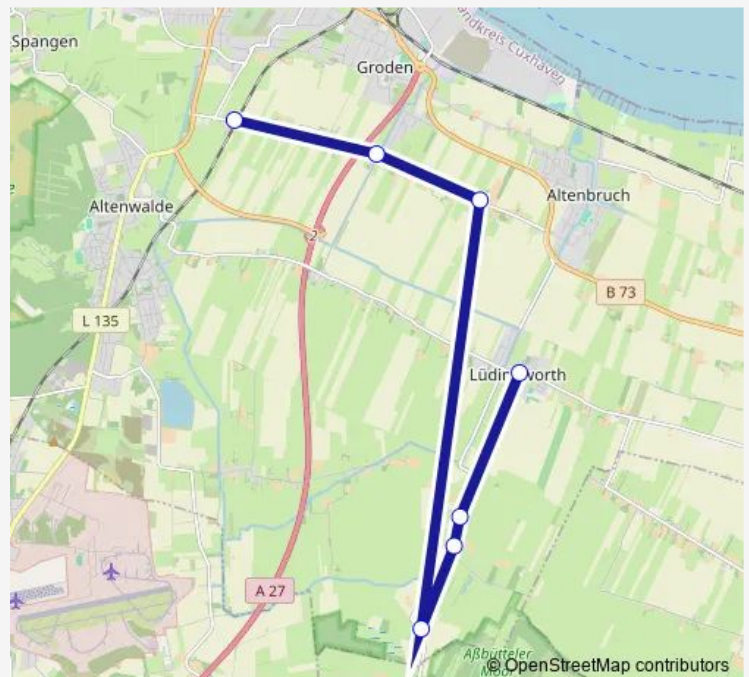

### Direction

Cuxhaven-Altenbruch Kirche — Cuxhaven Hinter der Bahn

4 stops

[Open route schedule](#)

Cuxhaven-Altenbruch Kirche

Cuxhaven-Altenbruch Westerende Reithalle

Cuxhaven Wetterweg

Cuxhaven Hinter der Bahn

### Route schedule

Cuxhaven-Altenbruch Kirche — Cuxhaven Hinter der Bahn

Monday 13:43

Tuesday 13:43

Wednesday 13:43

Thursday 13:43

Friday 13:43

Saturday —

### Route info

Direction: Cuxhaven-Altenbruch Kirche

Stops: 4

Trip Duration: 0 hour 9 min

## Direction

Cuxhaven-Lüdingworth Kirche — Cuxhaven Hinter der Bahn

7 stops

[Open route schedule](#)

Cuxhaven-Lüdingworth Kirche

Cuxhaven-Lüdingworth Süderende Seehausen

Cuxhaven-Lüdingworth Süderende Haus Nr. 30