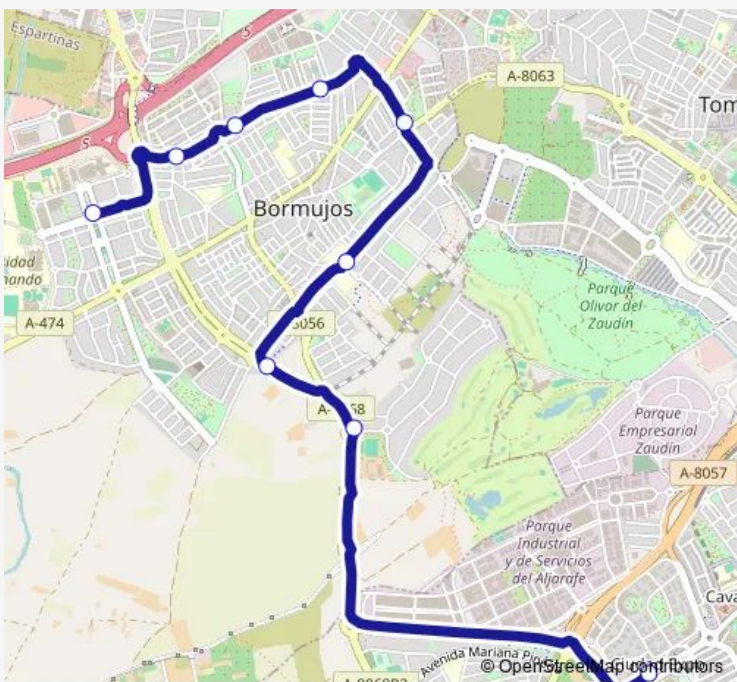

**Bus 1090 M-109 Bormujos - Mairena Del Aljarafe (Metro C.Expo)**

[Go to website](#)

**Direction**  
 Metro Ciudad Expo (V) — Hospital San Juan De Dios  
 9 stops  
[Open route schedule](#)

- Metro Ciudad Expo (V)
- Zaudin
- C De La Reina Sofía
- Av De Almargen
- Avjuan Carlos I Rey De España (Parque)
- El Barrero San Judas Tadeo (V)
- El Barrero Recinto Ferial (V)
- Glorieta Hispanoamerica
- Hospital San Juan De Dios

**Route schedule**  
 Metro Ciudad Expo (V) — Hospital San Juan De Dios

Monday	06:45-22:45
Tuesday	06:45-22:45
Wednesday	06:45-22:45
Thursday	06:45-22:45
Friday	06:45-23:45
Saturday	00:15-23:45
Sunday	00:15-22:45

**Route info**  
 Direction: Metro Ciudad Expo (V)  
 Stops: 9  
 Trip Duration: 0 hour 15 min

### Direction

Hospital San Juan De Dios — Metro Ciudad Expo

6 stops

[Open route schedule](#)

Hospital San Juan De Dios

Urb Caballero

Paraje De Paterna (Pares)

C De La Reina Sofía (C Infanta Elena)