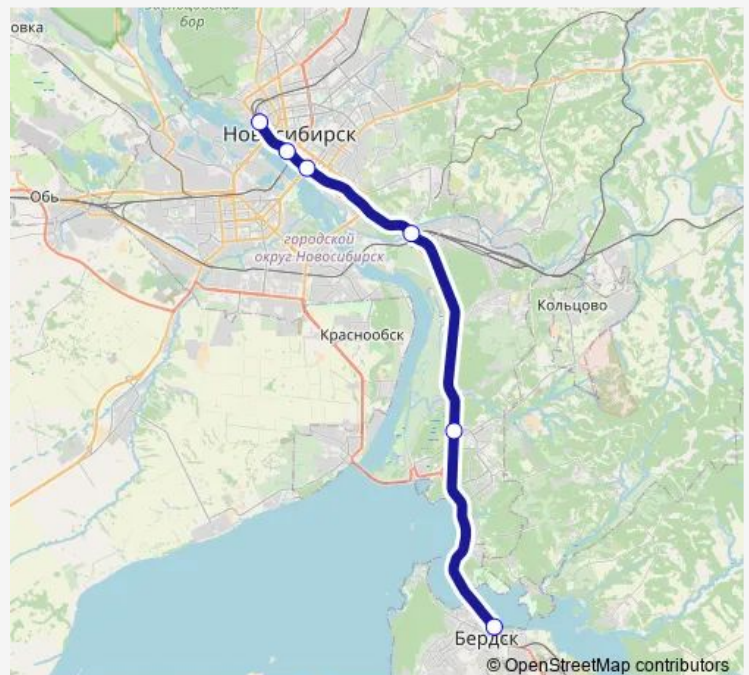

Rail ЭКСПРЕСС: Новосибирск - Бердск

[Go to website](#)**Direction**

станция Новосибирск-Главный — станция Бердск

6 stops

[Open route schedule](#)

станция Новосибирск-Главный

платформа Центр

платформа Речной вокзал

Thursday —

Friday 13:48

Saturday —

Sunday —

Route info

Direction: станция Новосибирск-Главный

Stops: 6

Trip Duration: 0 hour 36 min

■ ЭКСПРЕСС: Новосибирск - Бердск

BusMaps

Direction

станция Бердск — станция Новосибирск-Главный

9 stops

[Open route schedule](#)

станция Бердск

станция Сеятель

платформа Матвеевка

станция Сибирская

станция Иня-Южная (разъезд Иня)

платформа Камышенская

платформа Речной вокзал

платформа Центр

станция Новосибирск-Главный

Route schedule