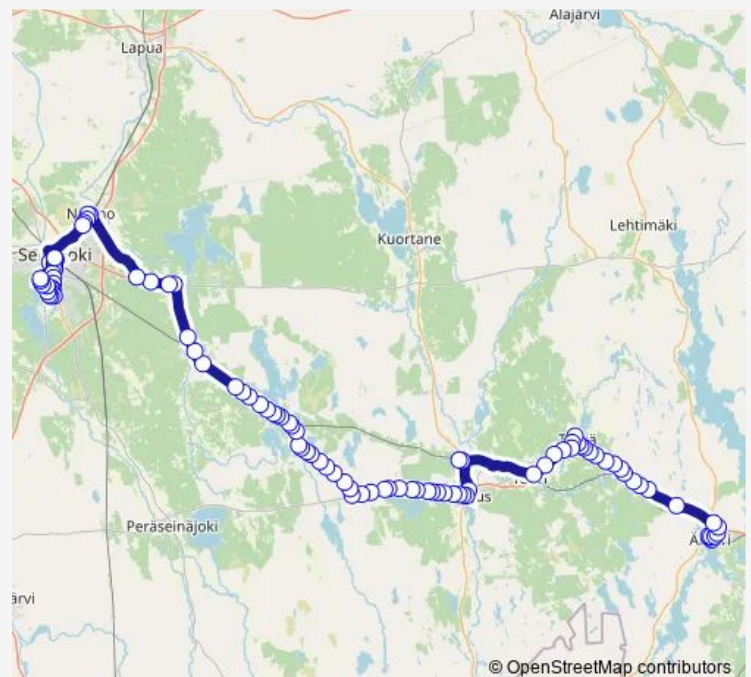

### Route schedule

Ähtäri, matkahuolto — Matkakeskus H

Monday 06:10

Tuesday 06:10

Wednesday 06:10

Thursday 06:10

Friday 06:10

Saturday —

### Route info

Direction: Ähtäri, matkahuolto

Stops: 99

Trip Duration: 1 hour 25 min

■ Ähtäri-Seinäjoki (0610)

BusMaps

Töysän paloasema E

Vallinmäki E