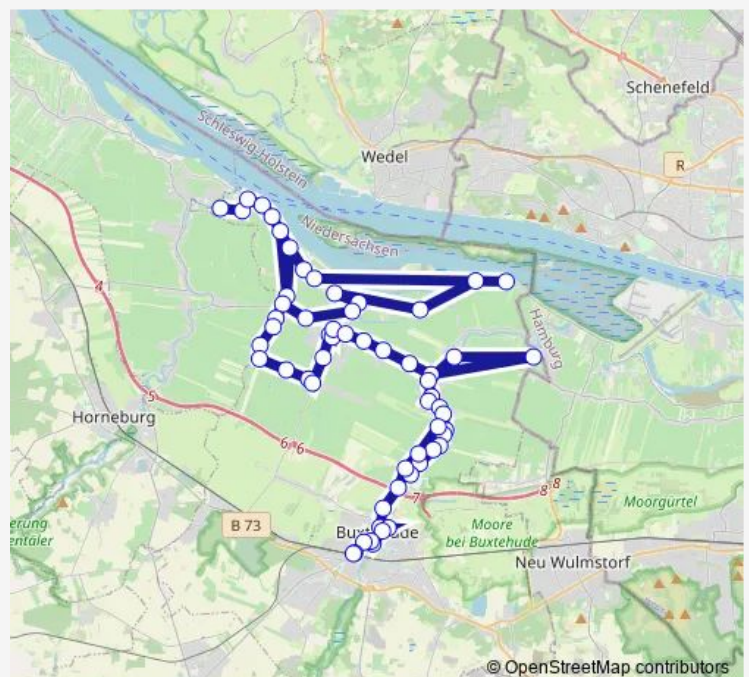

Thursday 06:10-20:20

Friday 06:10-20:20

Saturday 08:30-20:40

Sunday 09:00-19:15

Route info

Direction: Höhen, Schleuse

Stops: 60

Trip Duration: 1 hour 0 min

■ 2840-Ast

BusMaps

Ladekop, Westerladekop 135

Ladekop, Westerladekop 70

Ladekop, Schule

Ladekop, Kreuzung

Jork, Westfeld

Jork, Westerminnerweg (Schule)

Jork, Am Fleet

Jork, Marktplatz

Jork, Auf dem Kamp

Jork, Osterjork 77

Jork, Osterjork 125

Königreich, Grenzweg

Königreich, Kreuzung

Hove, Groß Hove 174

Hove, Groß Hove 62

Königreich, Kreuzung (Elbe-Obst)

Königreich, Estebürger Straße 40

Estebürge, GS An der Este

Estebürge, Ortsmitte

Moorende, Esteburgring

Moorende, Moorende 89

Moorende, Moorende 97