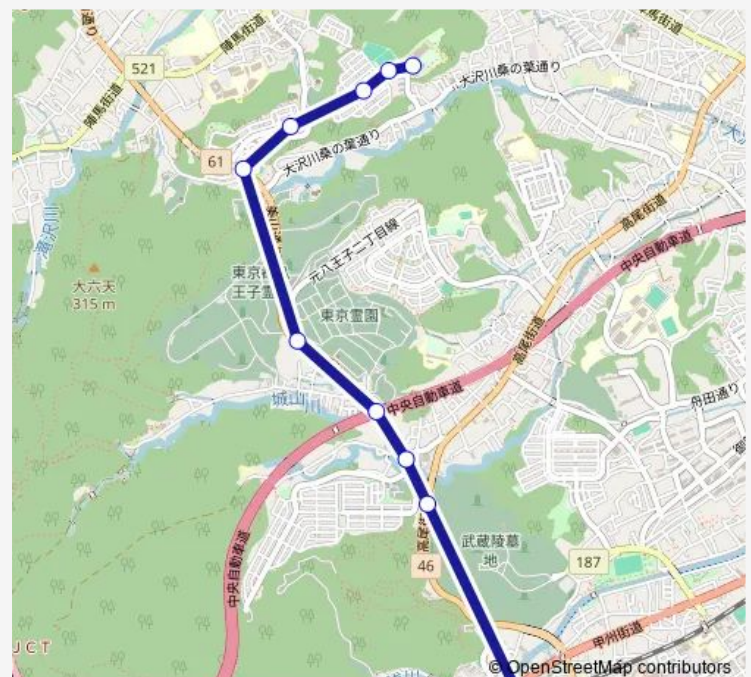

タウン入口

霊園正門 (八王子)

霊園前・八王子城跡入口

宮の前 (八王子)

霞ヶ丘住宅

高尾駅北口

### Route schedule

高尾の森わくわくビレッジ — 高尾駅北口

Monday 08:27-20:25

Tuesday 08:38-20:25

Wednesday 08:27-20:25

Thursday 08:27-20:25

Friday 08:38-20:25

Saturday 08:27-20:05

### Route info

Direction: 高尾の森わくわくビレッジ

Stops: 10

Trip Duration: 0 hour 15 min