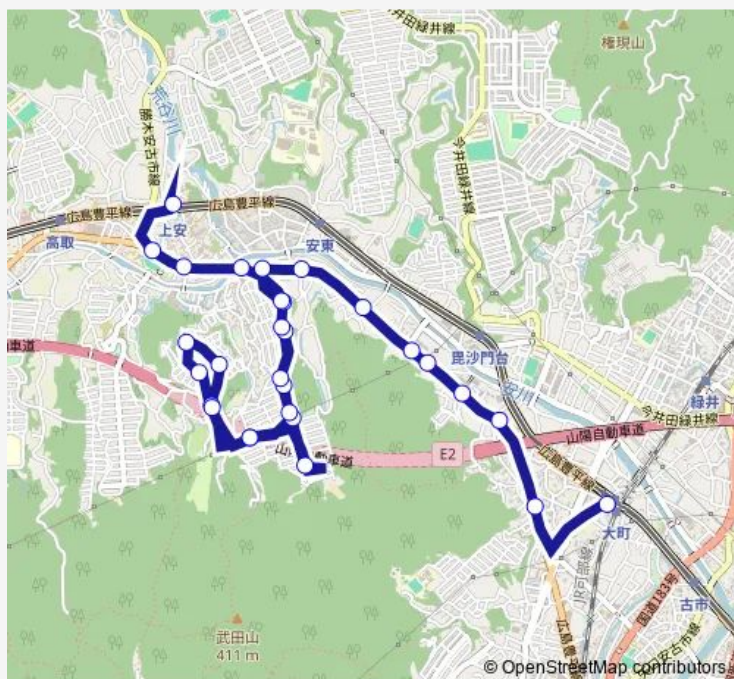

### Direction

上安駅 — 大町駅

29 stops

[Open route schedule](#)

- 上安駅
- 安小学校
- 安中央
- 日浦口
- 松が丘公園前
- 松が丘団地
- 武田山団地下
- 武田山団地中
- 武田山団地西
- あさおか台上
- あさおか台中
- あさおか台下
- あさおか台
- あさおか台上
- 武田山団地西
- 武田山団地
- 武田山団地中
- 武田山団地下
- 松が丘団地
- 松が丘公園前
- 武田山団地入口

### Route schedule

上安駅 — 大町駅

Monday	09:58
Tuesday	09:58
Wednesday	09:58
Thursday	09:58
Friday	09:58
Saturday	10:19
Sunday	10:19

### Route info

Direction: 上安駅

Stops: 29

Trip Duration: 0 hour 35 min

■ 上安駅→あさおか台→武田山団地→大町駅

安田女子大入口

相田

下相田

The schedule is provided in the local timezone. Times with "(+1)" indicate departures on the next day.

PDF file created on 2025-02-26

2024 BusMaps.com - All Rights Reserved