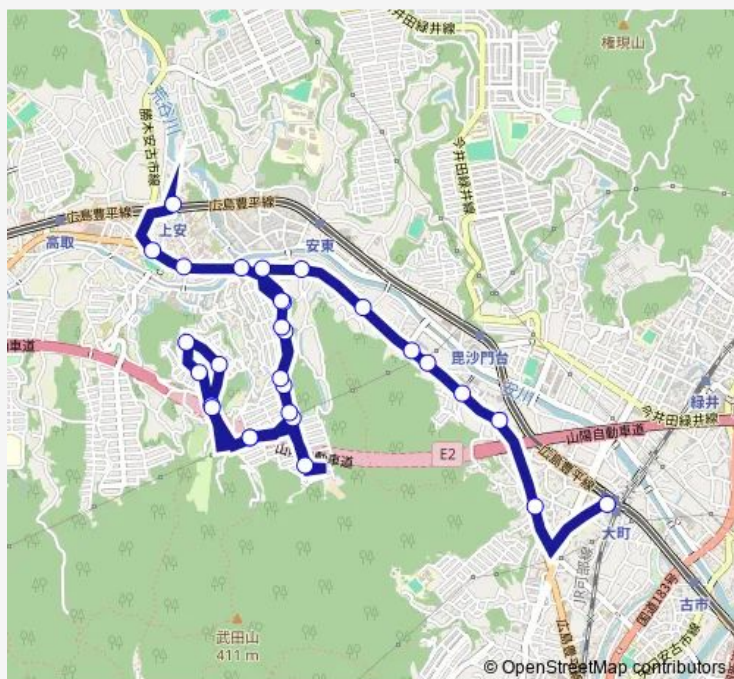

Direction

上安駅 — 大町駅

29 stops

[Open route schedule](#)

- 上安駅
- 安小学校
- 安中央
- 日浦口
- 松が丘公園前
- 松が丘団地
- 武田山団地下
- 武田山団地中
- 武田山団地西
- あさおか台上
- あさおか台中
- あさおか台下
- あさおか台
- あさおか台上
- 武田山団地西
- 武田山団地
- 武田山団地中
- 武田山団地下
- 松が丘団地
- 松が丘公園前
- 武田山団地入口

Route schedule

上安駅 — 大町駅

Monday	09:58
Tuesday	09:58
Wednesday	09:58
Thursday	09:58
Friday	09:58
Saturday	10:19
Sunday	10:19

Route info

Direction: 上安駅

Stops: 29

Trip Duration: 0 hour 35 min

■ 上安駅→あさおか台→武田山団地→大町駅

安田女子大入口

相田

下相田

安小峠

下小峠

上大町

大町

大町駅

The schedule is provided in the local timezone. Times with "(+1)" indicate departures on the next day.

PDF file created on 2025-01-16

2024 BusMaps.com - All Rights Reserved