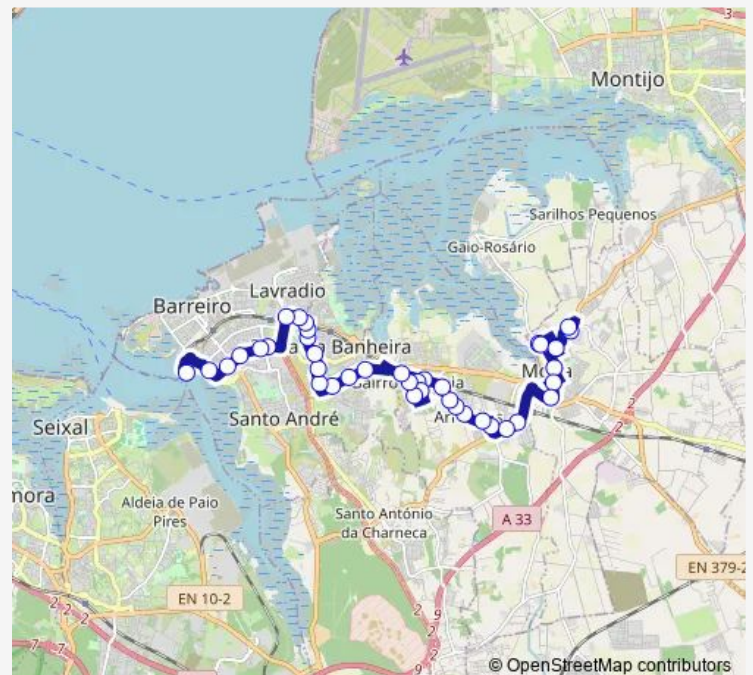

## Route schedule

Rua da Juventude (Cemitério) — Barreiro (Terminal) P12

Monday 07:00-00:20<sup>+1</sup>

Tuesday 07:00-00:20<sup>+1</sup>

Wednesday 07:00-00:20<sup>+1</sup>

Thursday 07:00-00:20<sup>+1</sup>

## Route info

Direction: Rua da Juventude (Cemitério)

Stops: 39

Trip Duration: 0 hour 40 min

4604 — Barreiro (Terminal) - Moita (Escola Secundária)

Bº Gouveia (R Artur Paiva) Estação Cp

Avenida 1º de Maio (Campo de Jogos)

AV 1 DE Maio X R DA União

AV 1º DE Maio - ESC Mouzinho DA Silveira

Alto DA Serra

Fidalguinhos

Baixa Banheira (R Amizade) Cent 3ª Idade

Baixa Banheira (R V Plaisir/R Amizade)

R Ville Plaisir 28

Quinta DA Várzea

QT DA Várzea - Cemitério

Lavradio (AL ARY Santos) Rotunda

Escola Augusto Cabrita

Barreiro (AV Bocage) Hospital

Barreiro (AV Bocage) T L P

Barreiro (AV Bocage 52)

Avenida da Liberdade 17

Barreiro (Terminal) P12